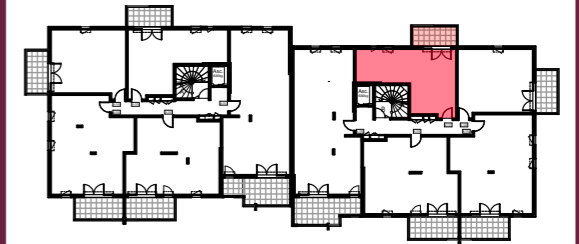

LES BASTIDES DE CHATEAU GOMBERT

**LES NOUVEAUX
CONSTRUCTEURS**

20, Traverse Collet REDON
13013 MARSEILLE

Appartement 2 pièces
Lot n° B101

1er étage

TABLEAU DES SURFACES

Séjour/cuisine	22,24m ²
Chambre	11,40m ²
Salle d'eau / WC	6,68m ²
TOTAL SHAB	40,32m²
Terrasse	7,33m ²

LEGENDE

PF	Porte fenêtre	LL	Lave-linge
F	Fenêtre	LV	Lave-vaisselle
FA	Fenêtre allège vitrée	CU	Cuisson
VR	Volet roulant	R	Réfrigérateur

TE Tableau électrique **■** Soffite et faux plafond

SERIE NOTAIRE: **DATE : 20/11/2017**

Des modifications sont susceptibles d'être apportées à ce plan en fonction des nécessités techniques ou réglementaires.
Les surfaces, cotes, niveaux intérieurs et extérieurs sont approximatifs : les retombées, faux-plafonds, gaines, équipement sanitaires et dimensions des carrelages sont figurés à titre indicatif et peuvent subir des modifications, changement d'emplacement, ou ajout.
Les appareils ménagers, meubles et végétaux ne sont pas fournis. La surface de chaque pièce est calculée avec son éventuel placard.