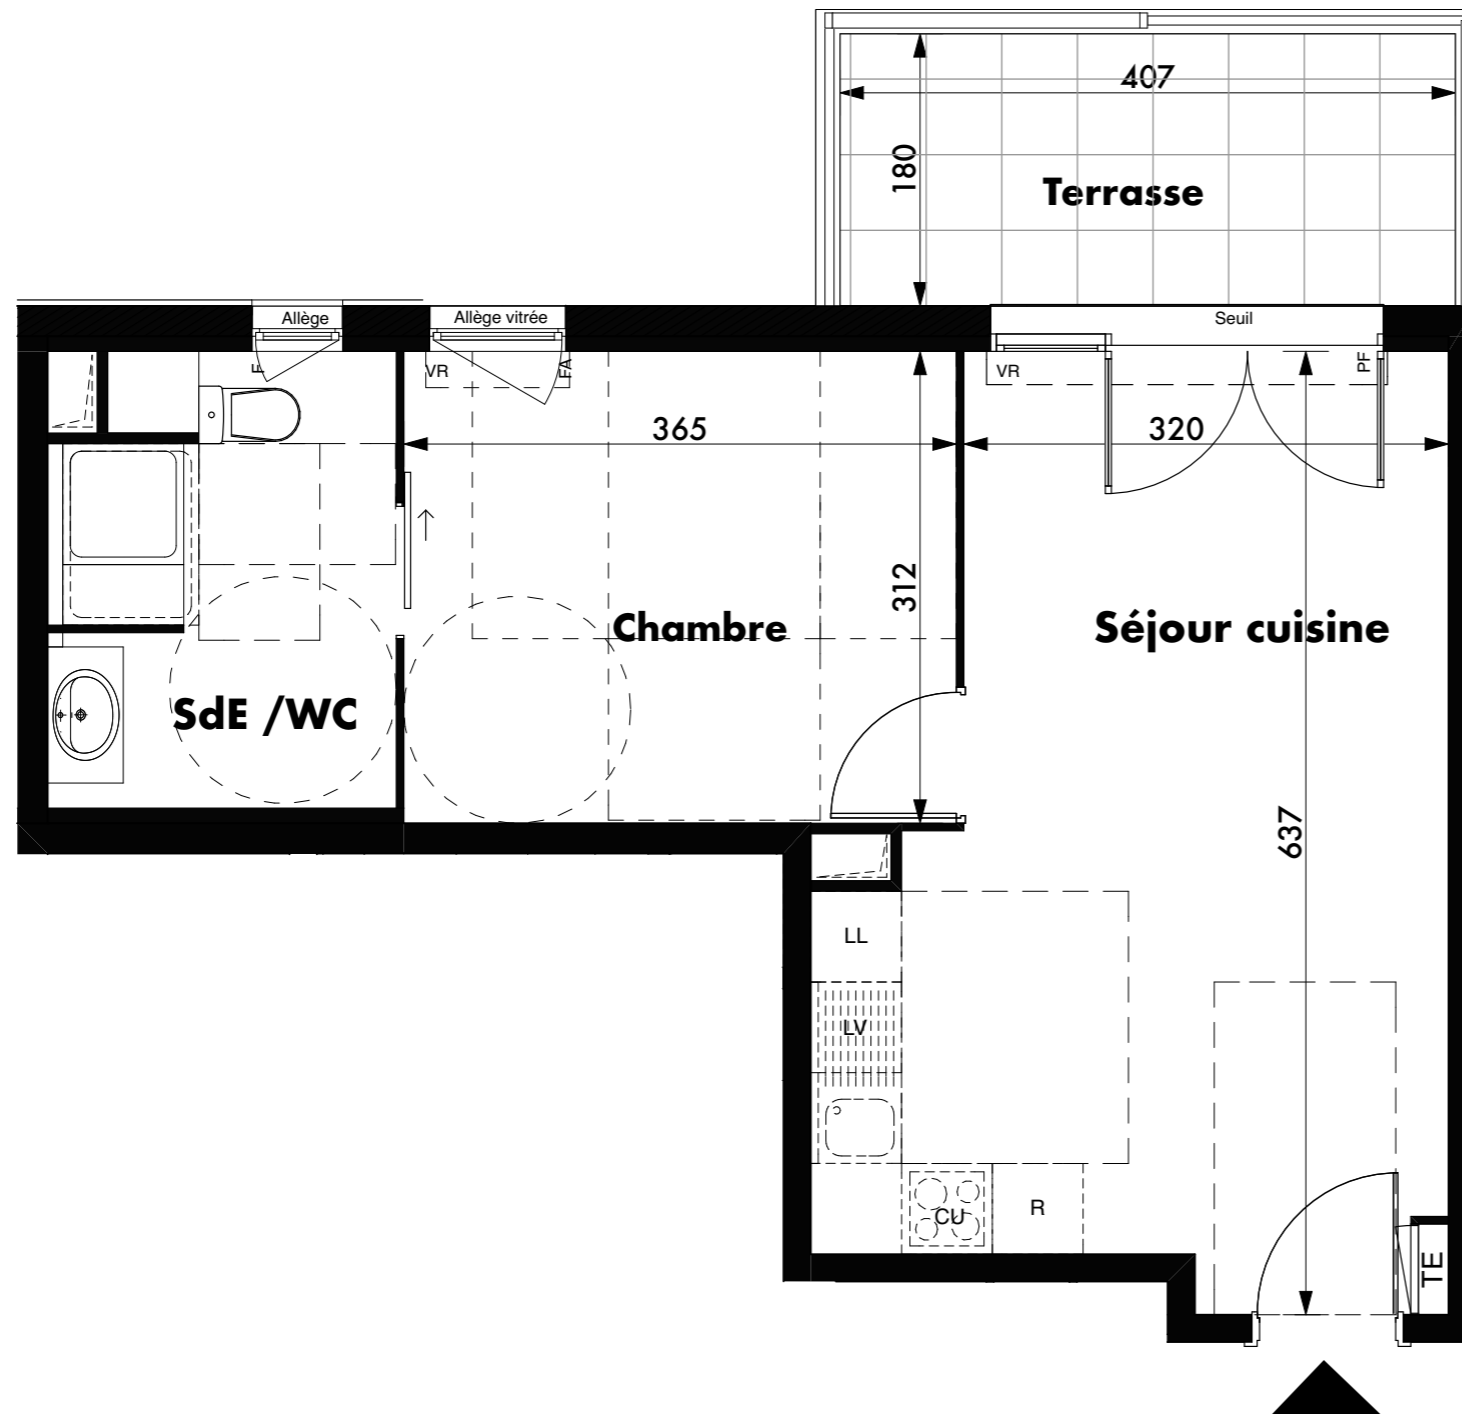

LES BASTIDES DE CHATEAU GOMBERT

**LES NOUVEAUX
CONSTRUCTEURS**

20, Traverse Collet REDON
13013 MARSEILLE

Appartement 2 pièces
Lot n° B101

1er étage

TABLEAU DES SURFACES

Séjour/cuisine	22,24m ²
Chambre	11,40m ²
Salle d'eau / WC	6,68m ²
TOTAL SHAB	40,32m²
Terrasse	7,33m ²

LEGENDE

PF	Porte fenêtre	LL	Lave-linge
F	Fenêtre	LV	Lave-vaisselle
FA	Fenêtre allège vitrée	CU	Cuisson
VR	Volet roulant	R	Réfrigérateur

TE Tableau électrique **■** Soffite et faux plafond

SERIE NOTAIRE: **DATE : 20/11/2017**

Des modifications sont susceptibles d'être apportées à ce plan en fonction des nécessités techniques ou réglementaires.
Les surfaces, cotes, niveaux intérieurs et extérieurs sont approximatifs : les retombées, faux-plafonds, gaines, équipement sanitaires et dimensions des carrelages sont figurés à titre indicatif et peuvent subir des modifications, changement d'emplacement, ou ajout.
Les appareils ménagers, meubles et végétaux ne sont pas fournis. La surface de chaque pièce est calculée avec son éventuel placard.