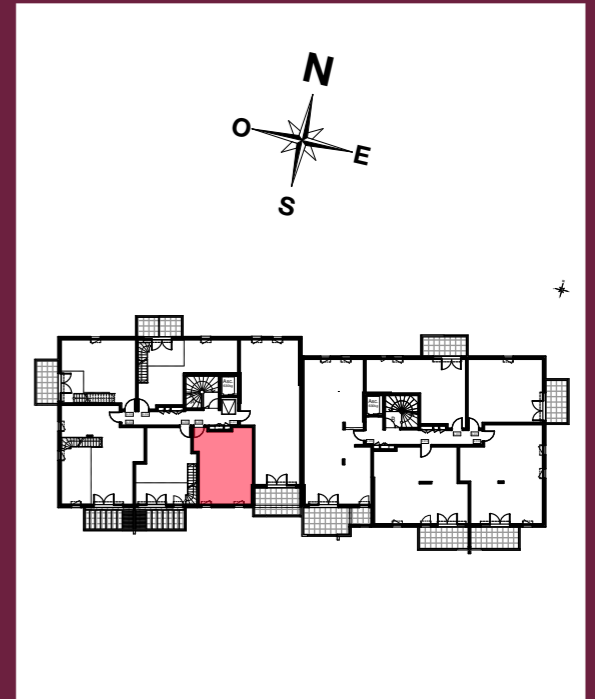

LES BASTIDES DE CHATEAU GOMBERT

20, Traverse Collet REDON
13013 MARSEILLE

Appartement 1 pièce
Lot n° A202

2eme étage

TABLEAU DES SURFACES

Séjour/cuisine	27,05m ²
Salle d'eau	5,69m ²
WC	1,54m ²
TOTAL SHAB	34,28m²