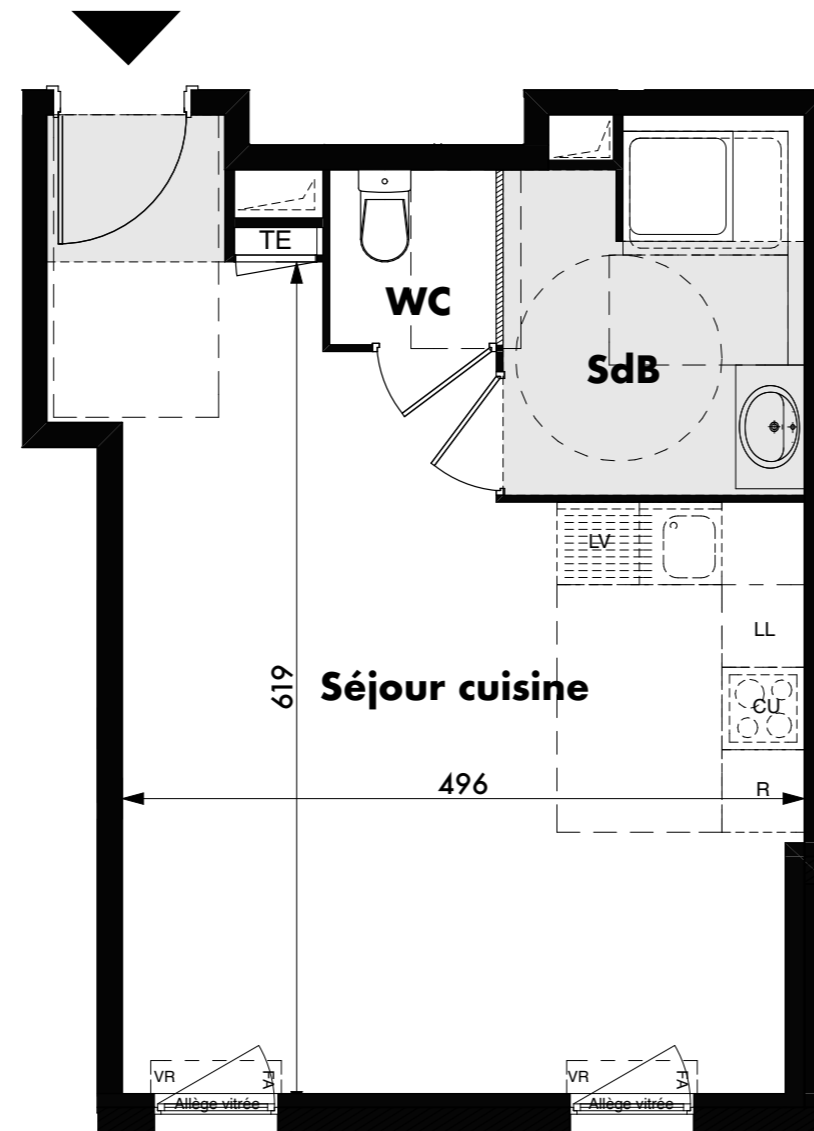

LES BASTIDES DE CHATEAU GOMBERT

20, Traverse Collet REDON
13013 MARSEILLE

Appartement 1 pièce
Lot n° A202

2eme étage

TABLEAU DES SURFACES

Séjour/cuisine	27,05m ²
Salle d'eau	5,69m ²
WC	1,54m ²
TOTAL SHAB	34,28m²

LEGENDE

PF	Porte fenêtre	LL	Lave-linge
F	Fenêtre	LV	Lave-vaisselle
FA	Fenêtre allège vitrée	CU	Cuisson
VR	Volet roulant	R	Réfrigérateur

Tableau électrique Soffite et faux plafond

SERIE NOTAIRE: **DATE : 20/11/2017**

Des modifications sont susceptibles d'être apportées à ce plan en fonction des nécessités techniques ou réglementaires.
Les surfaces, cotes, niveaux intérieurs et extérieurs sont approximatifs : les retombées, faux-plafonds, gaines, équipement sanitaires et dimensions des carrelages sont figurés à titre indicatif et peuvent subir des modifications, changement d'emplacement, ou ajout.
Les appareils ménagers, meubles et végétaux ne sont pas fournis. La surface de chaque pièce est calculée avec son éventuel placard.