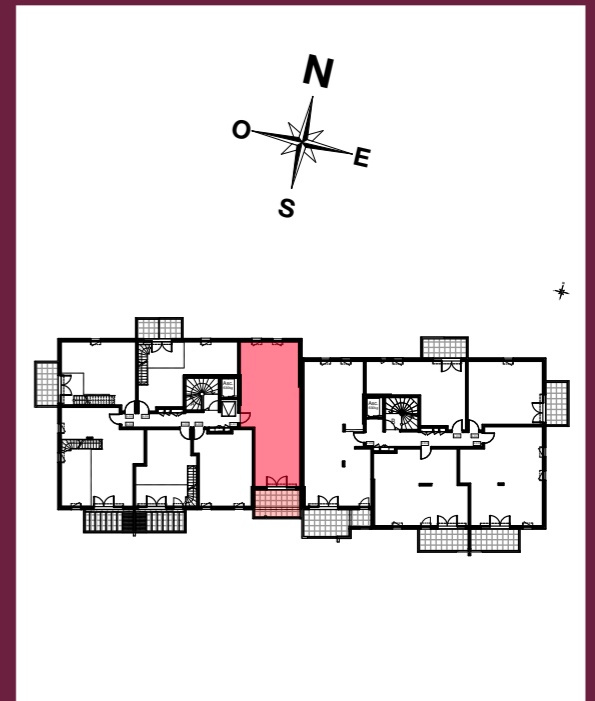

# LES BASTIDES DE CHATEAU GOMBERT

20, Traverse Collet REDON  
13013 MARSEILLE

Appartement 3 pièces  
Lot n° A201

2eme étage

## TABLEAU DES SURFACES

Séjour/cuisine	32,12m <sup>2</sup>
Chambre 1	12,23m <sup>2</sup>
Chambre 2	10,06m <sup>2</sup>
Salle de Bains	4,76m <sup>2</sup>
WC	1,91m <sup>2</sup>
Dégagement	3,18m <sup>2</sup>
<b>TOTAL SHAB</b>	<b>64,26m<sup>2</sup></b>
Terrasse	10,62m <sup>2</sup>