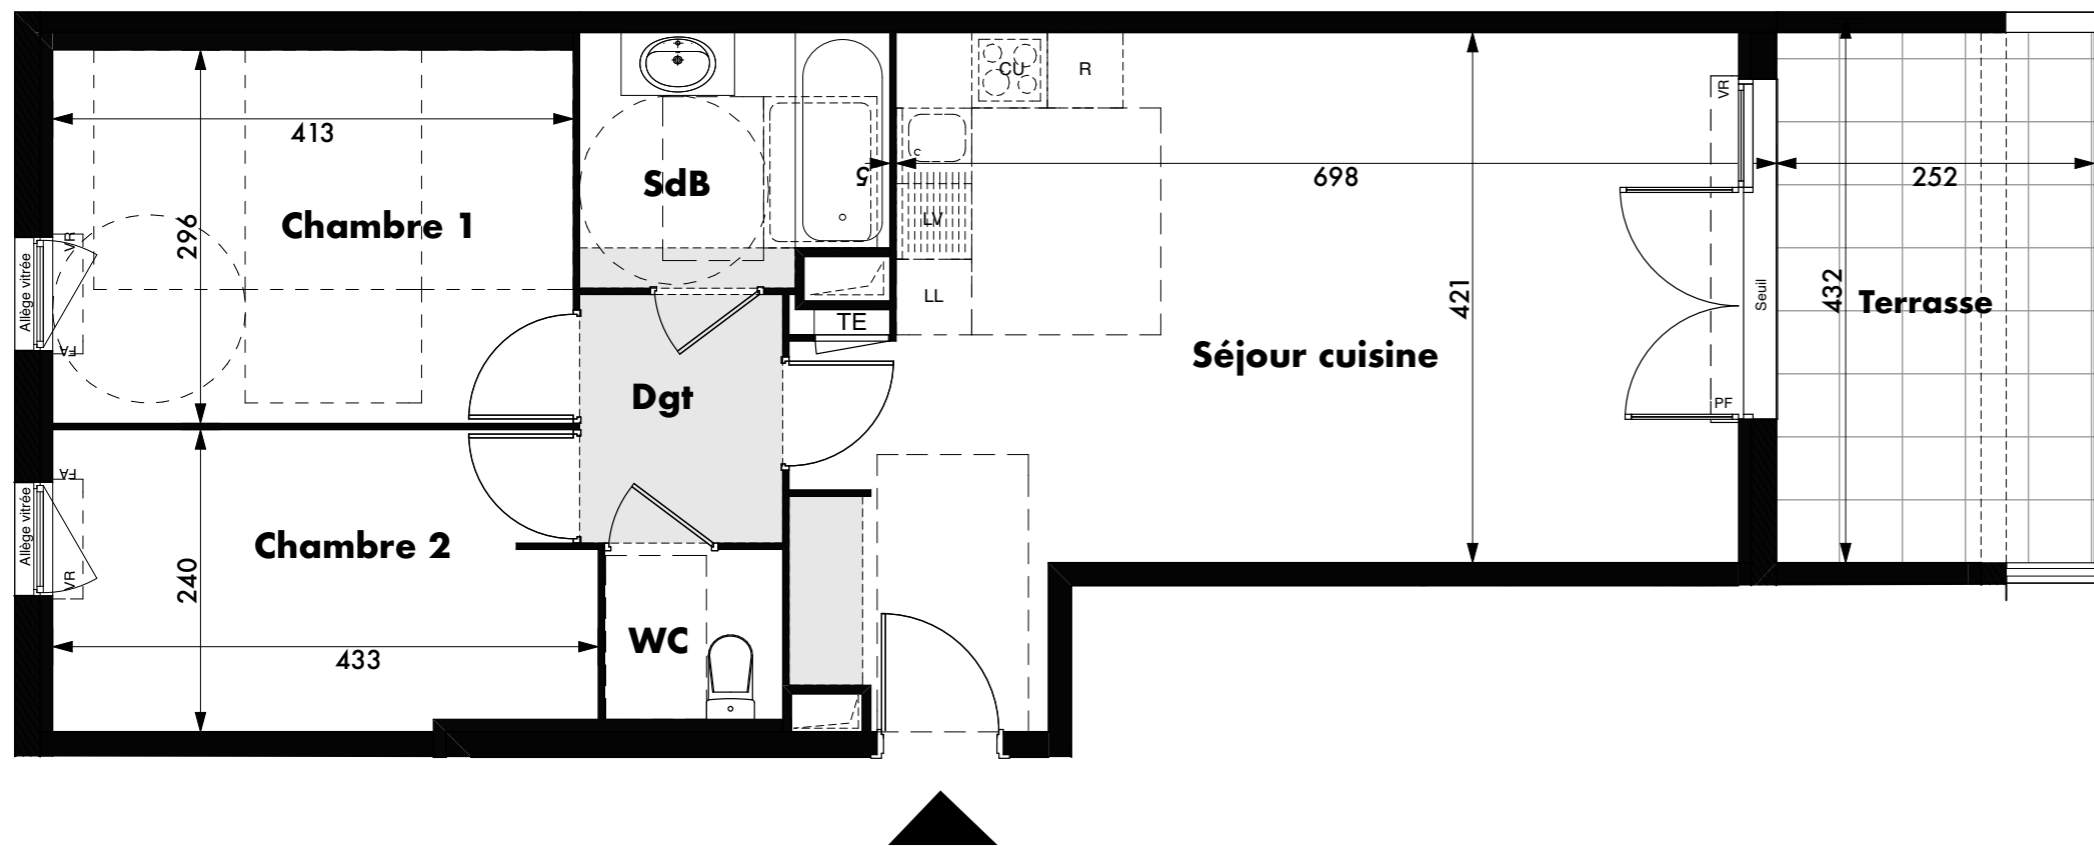

# LES BASTIDES DE CHATEAU GOMBERT

20, Traverse Collet REDON  
13013 MARSEILLE

Appartement 3 pièces  
Lot n° A201

2eme étage

## TABLEAU DES SURFACES

Séjour/cuisine	32,12m <sup>2</sup>
Chambre 1	12,23m <sup>2</sup>
Chambre 2	10,06m <sup>2</sup>
Salle de Bains	4,76m <sup>2</sup>
WC	1,91m <sup>2</sup>
Dégagement	3,18m <sup>2</sup>
<b>TOTAL SHAB</b>	<b>64,26m<sup>2</sup></b>
Terrasse	10,62m <sup>2</sup>

Des modifications sont susceptibles d'être apportées à ce plan en fonction des nécessités techniques ou réglementaires.  
Les surfaces, cotes, niveaux intérieurs et extérieurs sont approximatifs : les retombées, faux-plafonds, gaines, équipement sanitaires et dimensions des carrelages sont figurés à titre indicatif et peuvent subir des modifications, changement d'emplacement, ou ajout.  
Les appareils ménagers, meubles et végétaux ne sont pas fournis. La surface de chaque pièce est calculée avec son éventuel placard.