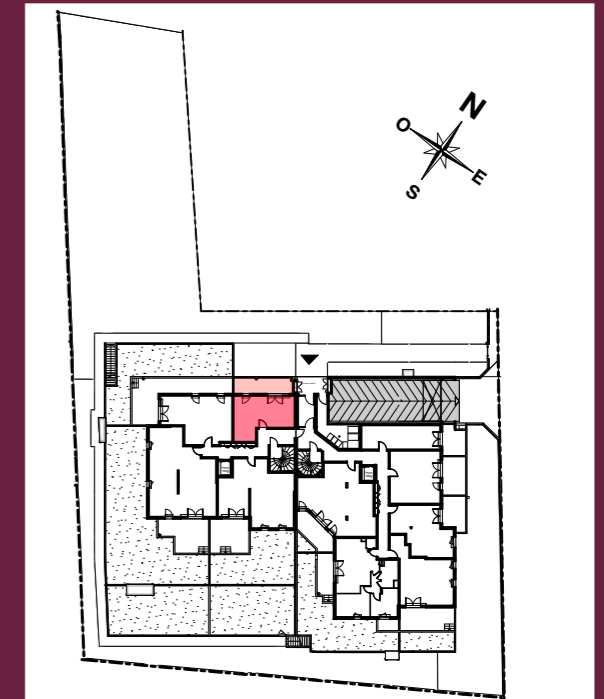

Villa Château GOMBERT

**LES NOUVEAUX
CONSTRUCTEURS**

**6, Traverse Grandjean
13013 MARSEILLE**

Appartement 1 pièce
Lot n° A03

Rez de chaussée

TABLEAU DES SURFACES

DESIGNATIONS	SURFACES
Séjour cuisine	27,14m ²
SdE/wc	5,60m ²
TOTAL	32,74m²
Terrasse	13,67m ²

LEGENDE

PF	Porte fenêtre	LL	Lave-linge
F	Fenêtre	LV	Lave-vaisselle
FA	Fenêtre allège vitrée	CU	Cuisson
VR	Volet roulant	R	Réfrigérateur
	Tableau électrique		Soffite et faux plafond

SERIE NOTAIRE :

DATE : 20/11/2017

Des modifications sont susceptibles d'être apportées à ce plan en fonction des nécessités techniques ou réglementaires.
Les surfaces, cotes, niveaux intérieurs et extérieurs sont approximatifs : les retombées, faux-plafonds, gaines, équipement sanitaires et dimensions des carrelages sont figurés à titre indicatif et peuvent subir des modifications, changement d'emplacement, ou ajout.
Les appareils ménagers, meubles et végétaux ne sont pas fournis. La surface de chaque pièce est calculée avec son éventuel placard.