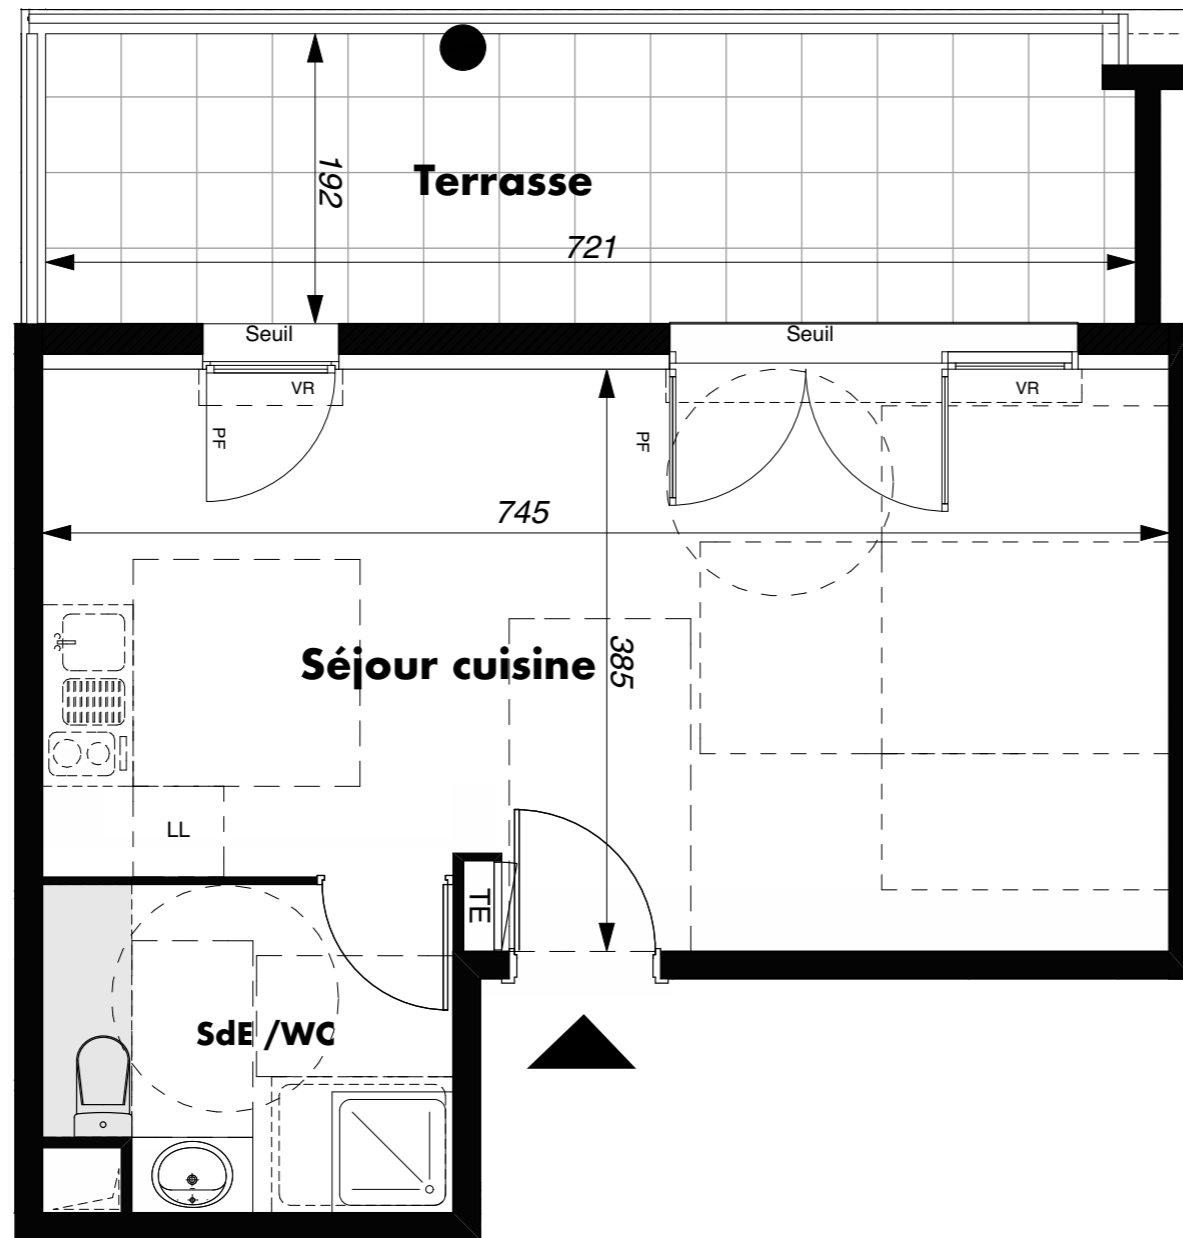

Villa Château GOMBERT

**LES NOUVEAUX
CONSTRUCTEURS**

**6, Traverse Grandjean
13013 MARSEILLE**

Appartement 1 pièce
Lot n° A03

Rez de chaussée

TABLEAU DES SURFACES

DESIGNATIONS	SURFACES
Séjour cuisine	27,14m ²
SdE/wc	5,60m ²
TOTAL	32,74m²
Terrasse	13,67m ²

LEGENDE

PF	Porte fenêtre	LL	Lave-linge
F	Fenêtre	LV	Lave-vaisselle
FA	Fenêtre allège vitrée	CU	Cuisson
VR	Volet roulant	R	Réfrigérateur
	Tableau électrique		Soffite et faux plafond

SERIE NOTAIRE :

DATE : 20/11/2017

Des modifications sont susceptibles d'être apportées à ce plan en fonction des nécessités techniques ou réglementaires.
Les surfaces, cotes, niveaux intérieurs et extérieurs sont approximatifs : les retombées, faux-plafonds, gaines, équipement sanitaires et dimensions des carrelages sont figurés à titre indicatif et peuvent subir des modifications, changement d'emplacement, ou ajout.
Les appareils ménagers, meubles et végétaux ne sont pas fournis. La surface de chaque pièce est calculée avec son éventuel placard.