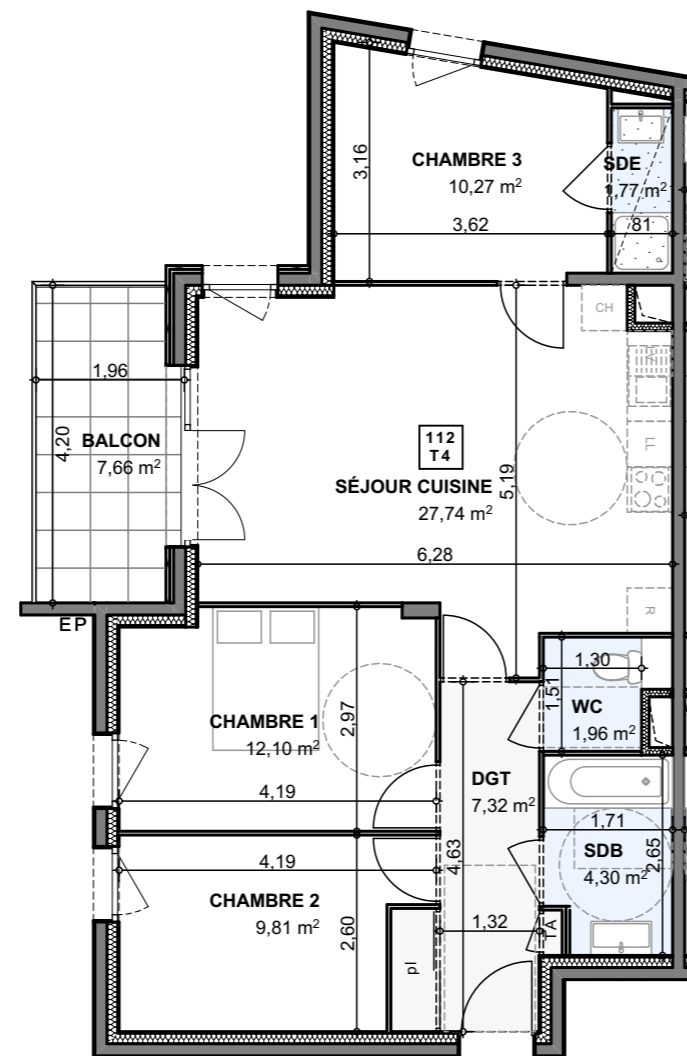

LES HAUTS DU LAC
à ANTHY SUR LEMAN

LES NOUVEAUX CONSTRUCTEURS
CONCEVONS VOTRE ESPACE DE VIE

LOG 112 : 4 PIÈCES NIVEAU 1

SÉJOUR CUISINE	27,74
CHAMBRE 1	12,10
CHAMBRE 2	9,81
CHAMBRE 3	10,27
SDB	4,30
WC	1,96
SDE	1,77
DGT	7,32
SURFACE HABITABLE	75,27 m²

BALCON 7,66

Le 09/10/2018

Fenêtre

Porte-fenêtre

Hauteur sous faux-plafond