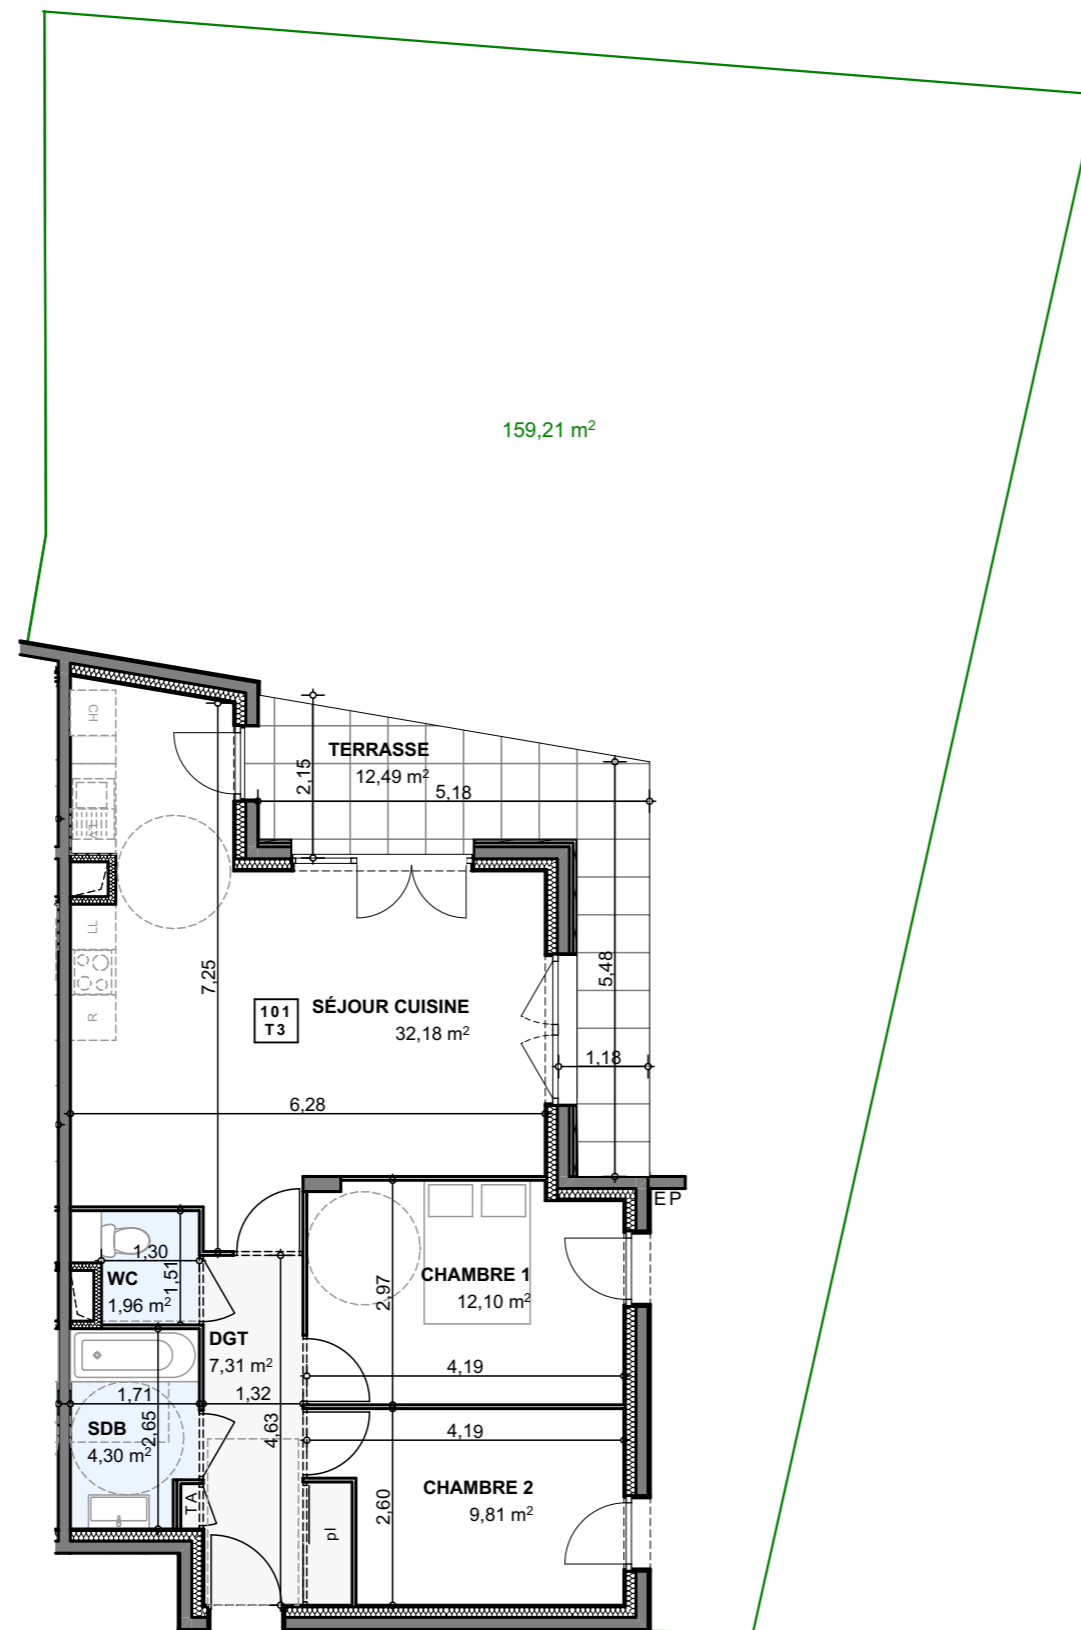

LES HAUTS DU LAC
à ANTHY SUR LEMAN

LES NOUVEAUX CONSTRUCTEURS
CONCEVONS VOTRE ESPACE DE VIE

LOG 101 : 3 PIÈCES NIVEAU 0

SÉJOUR CUISINE	32,18
CHAMBRE 1	12,10
CHAMBRE 2	9,81
SDB	4,30
WC	1,96
DGT	7,31

SURFACE HABITABLE 67,66 m²

JARDIN	159,21
TERRASSE	12,49

Le 09/10/2018

159,21 m²

101
T3
SÉJOUR CUISINE
32,18 m²

CHAMBRE 1
12,10 m²

CHAMBRE 2
9,81 m²

WC
1,96 m²

SDB
4,30 m²

DGT
7,31 m²

TERRASSE
12,49 m²

Fenêtre

Porte-fenêtre

Hauteur sous faux-plafond

0 1 2 3 4 5 10 m