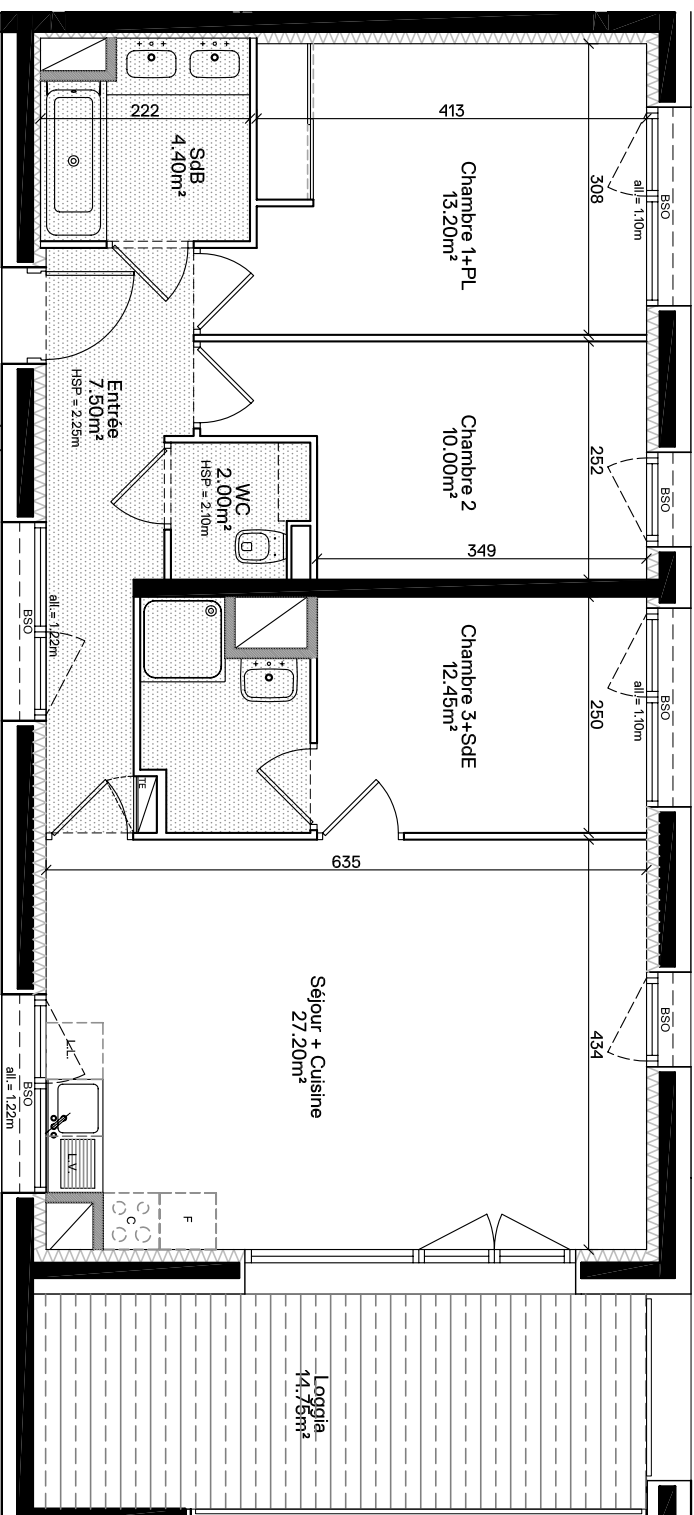

ECHELLE

LEGENDE

-  BSO
-  Porte-fenêtre
-  Fenêtre

CONFLUENCE
 → rue Denuzière
 69002 Lyon

APPARTEMENT N°171
 4 PIÈCES - NIVEAU 7

	SUPERFICIE
Séjour + Cuisine	27.20 m²
Chambre 1 + PL	13.20 m²
Chambre 2	10.00 m²
Chambre 3 + SDE	12.45 m²
Entrée	7.50 m²
SDB	4.40 m²
WC	2.00 m²
TOTAL	76.75 m²
Loggia	14.75 m²

30 juillet 2011

A F
AA
 Architecture

LES NOUVEAUX CONSTRUCTEURS
 CONCEVONS VOTRE ESPACE DE VIE

NOTA : Les cotes, les surfaces, les gaines, les éléments techniques et les soffites sont susceptibles de modifications dues aux impératifs administratifs, aux contraintes techniques de construction et aux tolérances d'exécution. Les meubles et éléments de cuisine dessinés sur ce plan ne sont qu'indicatifs. Seul seront fournis les équipements figurant sur le descriptif annexé à l'acte de vente. Les placards sont compris dans la surface des pièces.