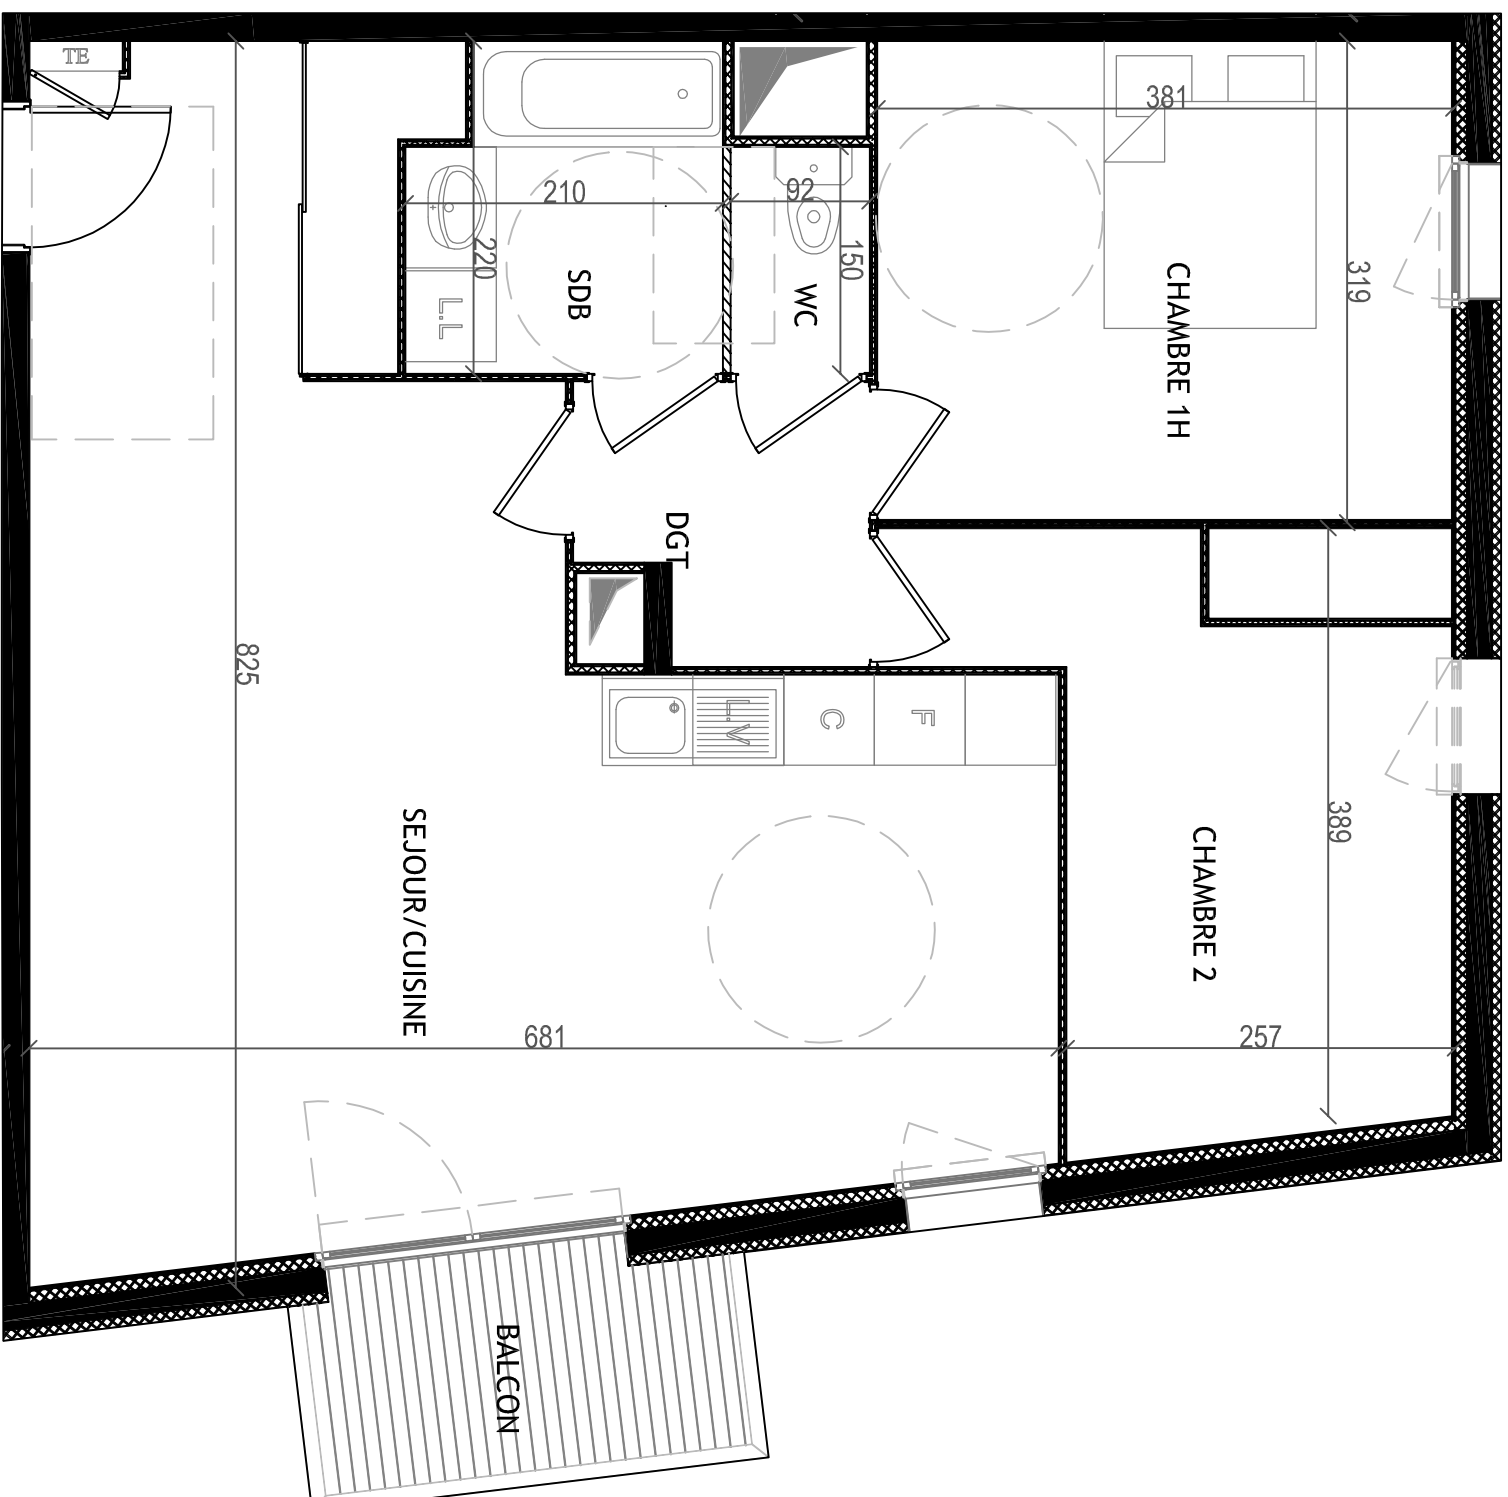

94-96 RUE LEON BLUM VILLEURBANNE

LES NOUVEAUX CONSTRUCTEURS
CONCEVONS VOTRE ESPACE DE VIE

Appartement 3 pièces N° 336

Bâtiment 3
3eme étage
94,96 rue Léon Blum
69100 Villeurbanne

Séjour-cuisine	37.44m ²
Chambre 1	12.05m ²
Chambre 2	11.43m ²
Degagement	3.26m ²
Sdb	4.31m ²
Wc	1.38m ²
TOTAL	69.86m²
Balcon	4.09m ²
Garage N°	

0 1m 2m 3m

Le 23 NOVEMBRE 2011

"Des modifications sont susceptibles d'être apportées à ce plan en fonction de nécessités techniques ou réglementaires. Les surfaces, côtes, niveaux intérieurs et extérieurs sont approximatifs; les retombées, faux plafonds, gaines, équipements sanitaires, et les dimensions des carrelages sont figurés à titre indicatif et peuvent subir des modifications, changement d'emplacement, ou ajout.
Les appareils ménagers, meubles, et végétaux ne sont pas fournis.
La surface de chaque pièce est calculée avec son éventuel placard."