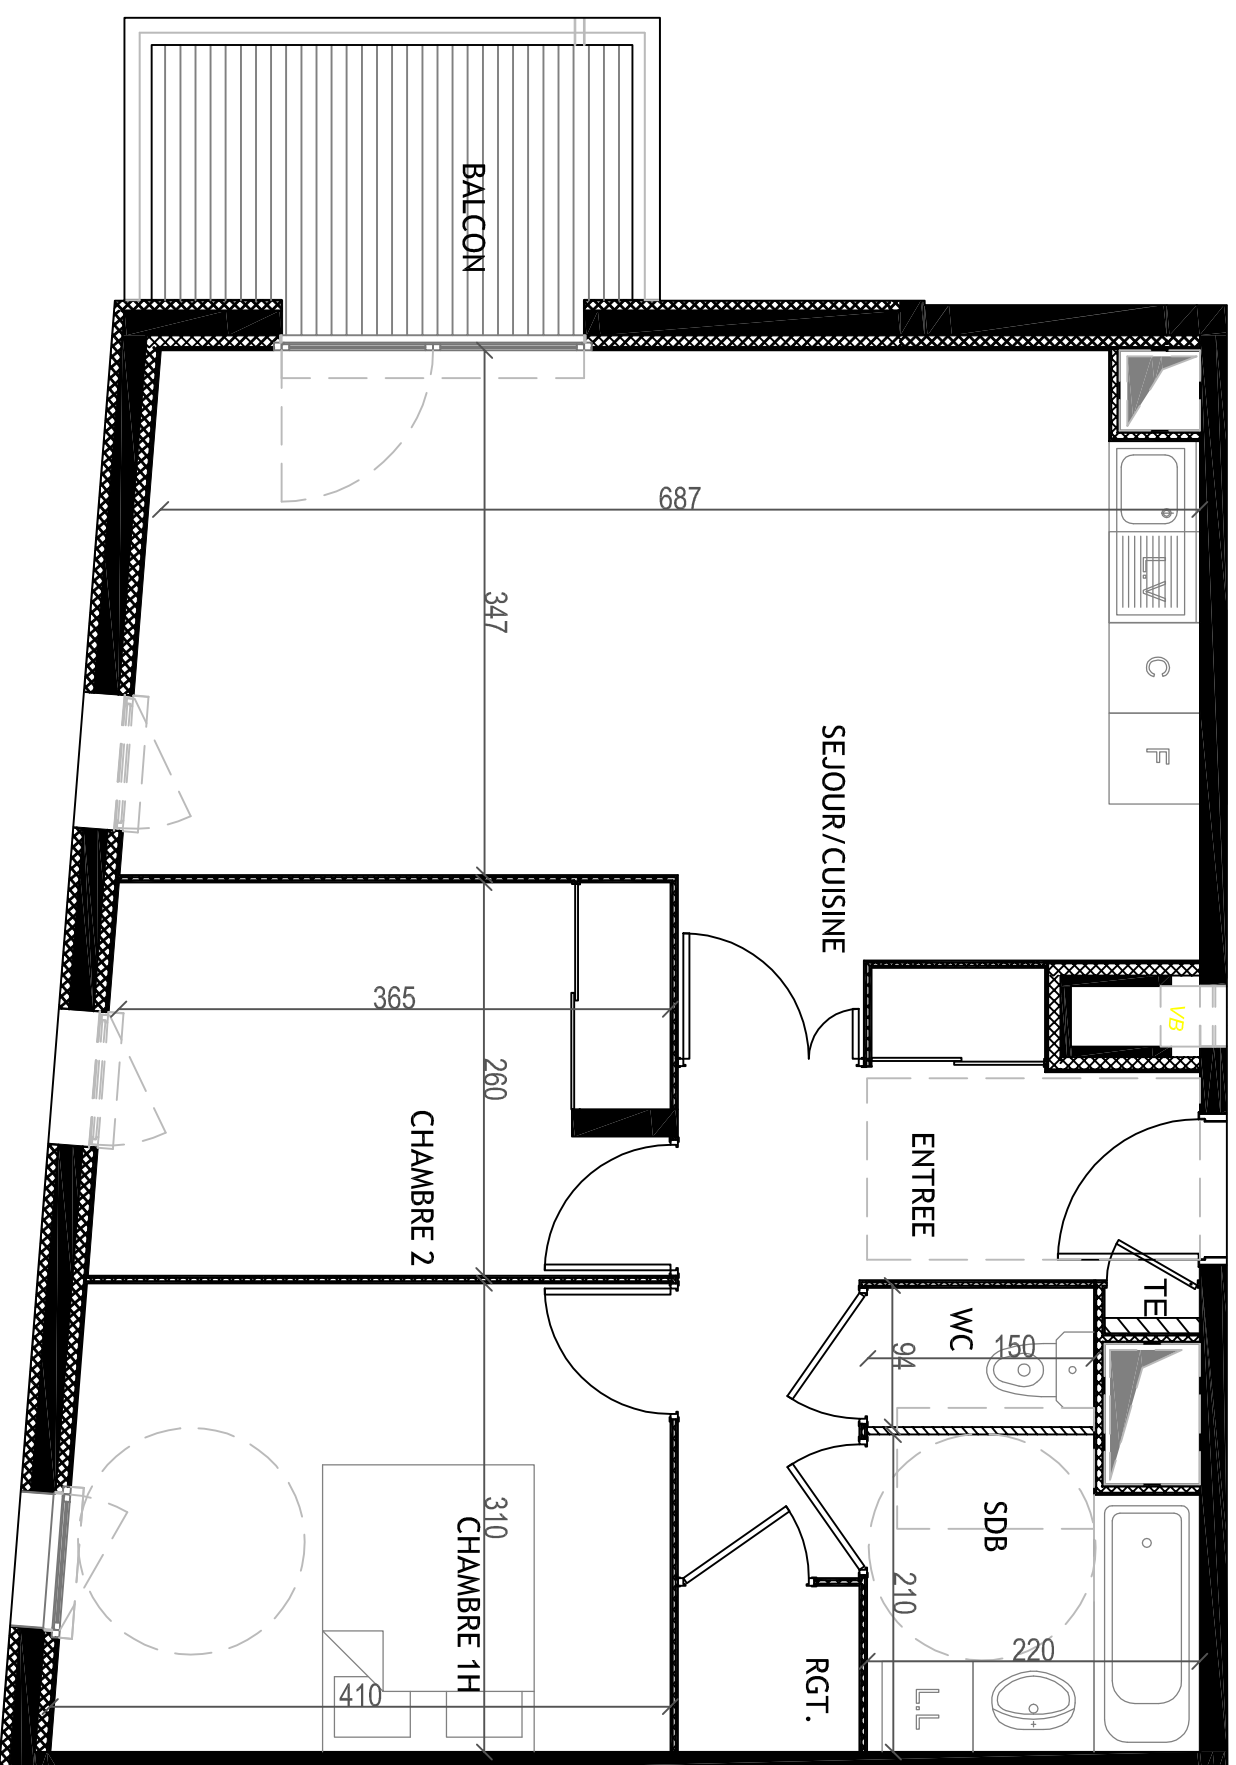

94-96 RUE LEON BLUM VILLEURBANNE

Appartement 3 pièces N°317

Bâtiment 3
1er étage

94,96 rue Léon Blum
69100 Villeurbanne

Entrée	8.11m ²
Séjour-cuisine	26.70m ²
Chambre 1	12.33m ²
Chambre 2	9.63m ²
Rgt	1.32m ²
Sdb	4.34m ²
W/c	1.38m ²
TOTAL	63.82m²
Balcon	5.37m ²
Garage N°	

Le 23 NOVEMBRE 2011

"Des modifications sont susceptibles d'être apportées à ce plan en fonction de nécessités techniques ou réglementaires. Les surfaces, côtes, niveaux intérieurs et extérieurs sont approximatifs; les retombées, faux plafonds, gaines, équipements sanitaires, et les dimensions des carrelages sont figurés à titre indicatif et peuvent subir des modifications, changement d'emplacement, ou ajout.