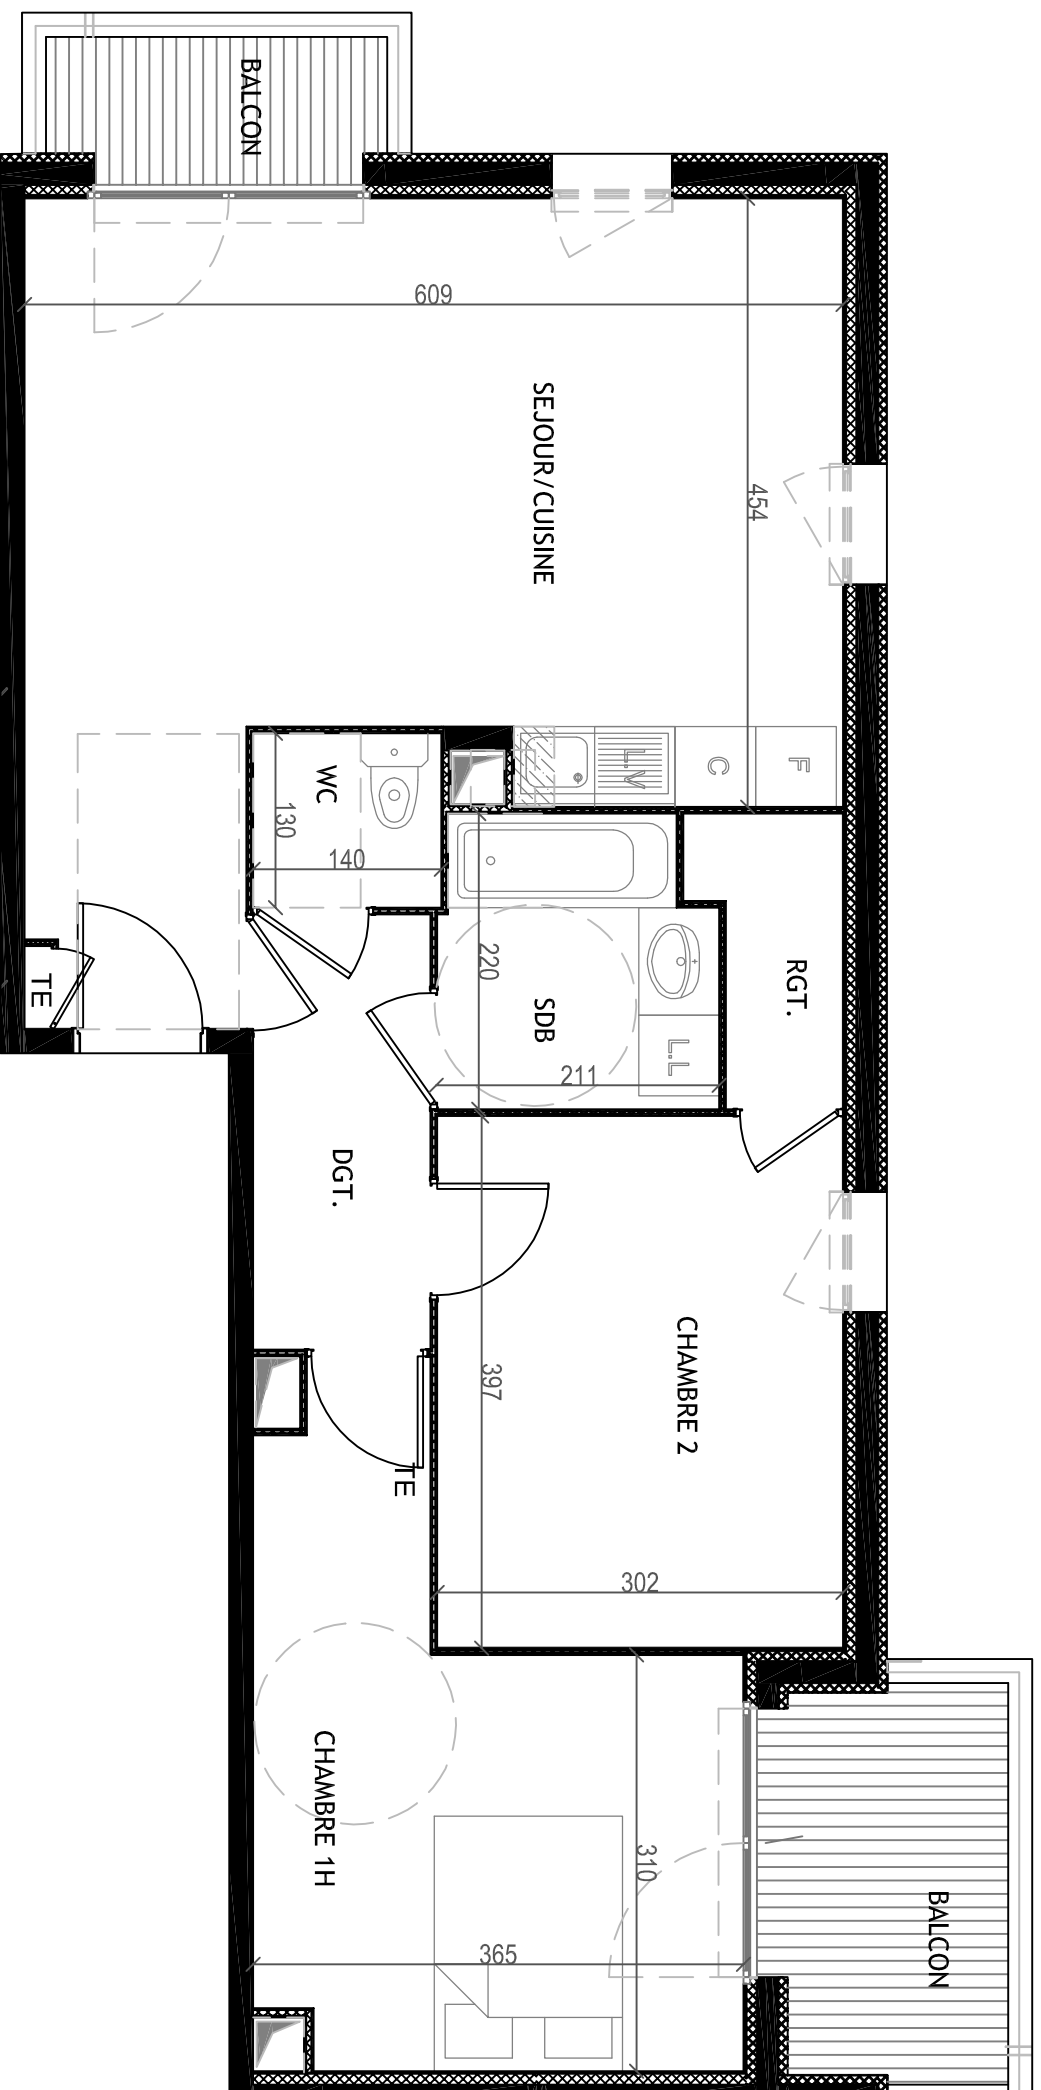

94-96 RUE LEON BLUM VILLEURBANNE

Appartement 3 pièces N°313

Bâtiment 3
1er étage

94,96 rue Léon Blum
69100 Villeurbanne

Séjour-cuisine	29.14m ²
Chambre 1	13.80m ²
Chambre 2	11.97m ²
Degagement	4.28m ²
Wc	1.82m ²
Sdb	4.34m ²
TOTAL	67.48m²
balcon 1	2.21m ²
balcon 2	4.81m ²
Garage N°	

"Des modifications sont susceptibles d'être apportées à ce plan en fonction de nécessités techniques ou réglementaires. Les surfaces, côtes, niveaux intérieurs et extérieurs sont approximatifs; les retombées, faux plafonds, gaines, équipements sanitaires, et les dimensions des carrelages sont figurés à titre indicatif et peuvent subir des modifications, changement d'emplacement, ou ajout.
Les appareils ménagers, meubles, et végétaux ne sont pas fournis.
La surface de chaque pièce est calculée avec son éventuel placard."

LES NOUVEAUX CONSTRUCTEURS

CONCEVONS VOTRE ESPACE DE VIE

Le 23 NOVEMBRE 2011

0 1m 2m 3m