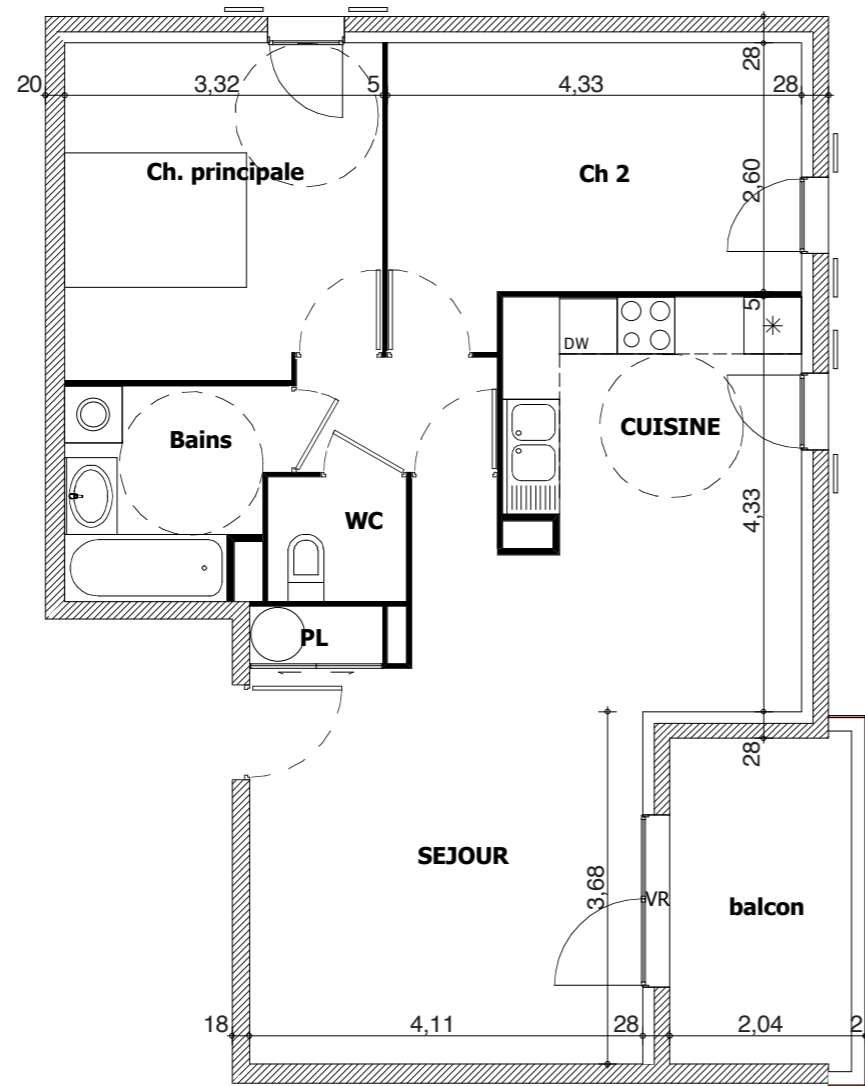

Les Allées du Château

Saint Priest

LES NOUVEAUX CONSTRUCTEURS
CONCEVONS VOTRE ESPACE DE VIE

Appartement 3 pieces N° 324

BATIMENT C
2° étage
17 rue du Grisard
69800 SAINT PRIEST

Surfaces habitables m2 65,19

Séjour 31,78

Cuisine

Rangement 0,90

Dégagement 2,52

Wc 1,88

Chambre principale 11,45

Chambre 2 11,98

Bains 4,68

Balcon 6,93

Garage N°

Cave N°

Date 28-09-2009

1m 2m 3m