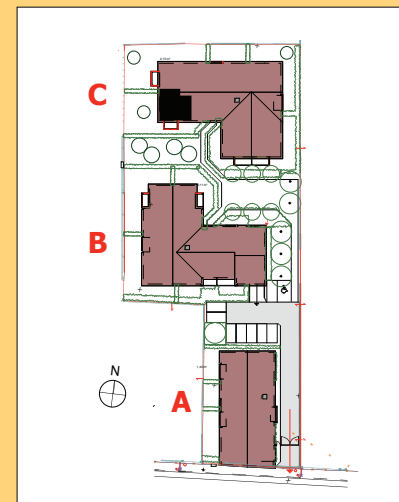

Les Allées du Château

Saint Priest

Appartement 2 pieces N° 321

BATIMENT C
2° étage
17 rue du Grisard
69800 SAINT PRIEST

Surfaces habitables m2 41,48

Hall
 Séjour 20,62
 Cuisine
 Rangement 0,81
 Dégagement 1,71
 Wc 1,85
 Chambre principale 12,11
 Bains 4,38

Balcon 7,90

Garage N°

Cave N°

Date 11-07-2010

1m 2m 3m

Ce plan peut faire l'objet de modifications, cotés et surfaces sont données à titre indicatif.