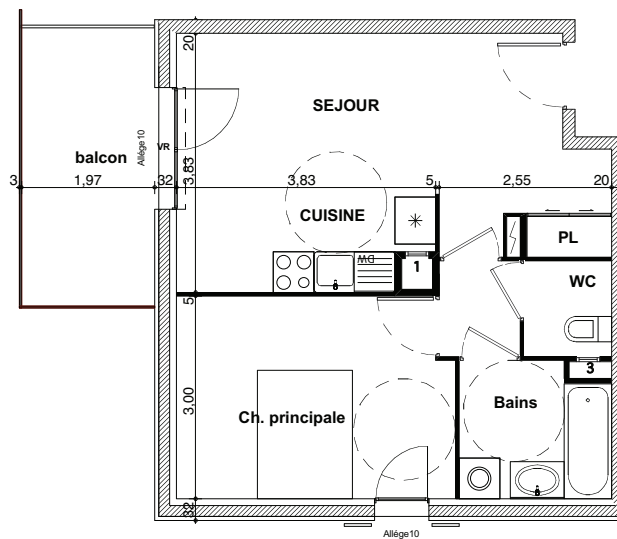

Les Allées du Château

Saint Priest

Appartement 2 pieces N° 321

BATIMENT C
2° étage
17 rue du Grisard
69800 SAINT PRIEST

Surfaces habitables m2 41,48

Hall
 Séjour 20,62
 Cuisine
 Rangement 0,81
 Dégagement 1,71
 Wc 1,85
 Chambre principale 12,11
 Bains 4,38

Balcon 7,90

Garage N°

Cave N°

Date 11-07-2010

1m 2m 3m

Ce plan peut faire l'objet de modifications, cotés et surfaces sont données à titre indicatif.