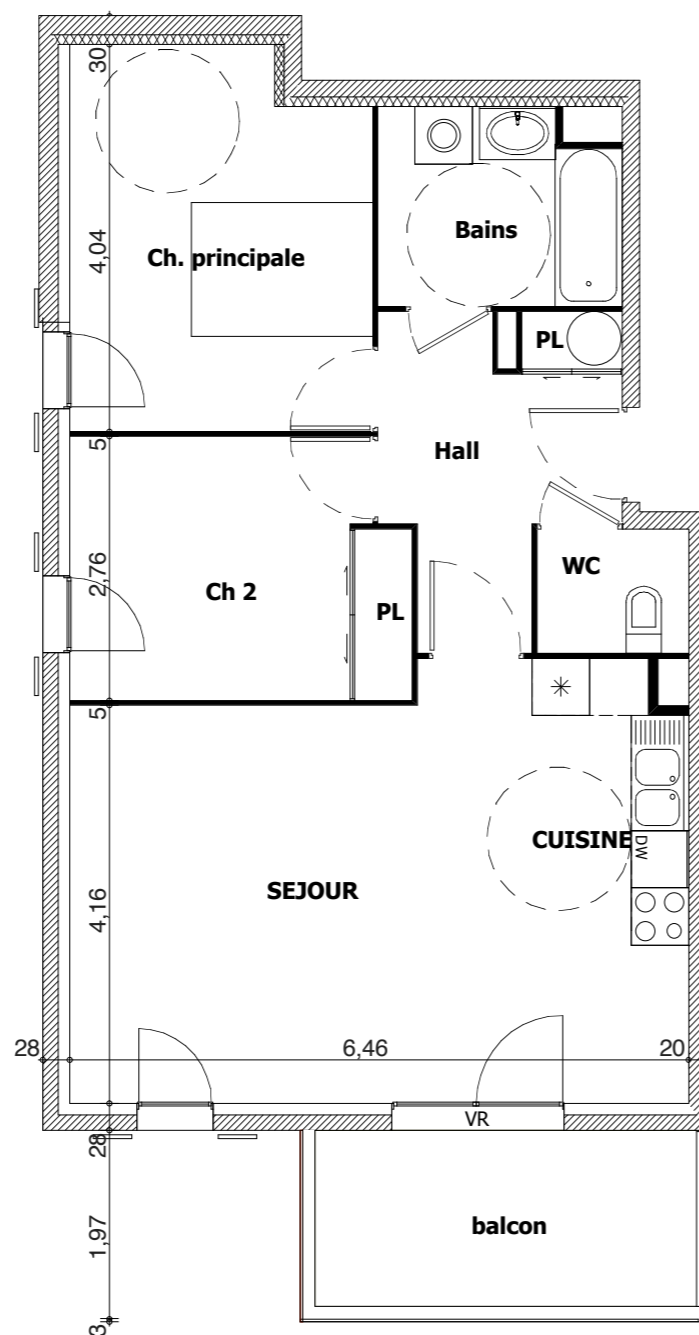

Les Allées du Château

Saint Priest

LES NOUVEAUX CONSTRUCTEURS
CONCEVONS VOTRE ESPACE DE VIE

Appartement 3 pieces N° 316

BATIMENT C
1° étage
17 rue du Grisard
69800 SAINT PRIEST

Surfaces habitables m2	63,81
Hall	6,43
Séjour	28,03
Cuisine	2,06
Rangement	0,68
Wc	2,06
Chambre principale	12,14
Chambre 2	9,44
Bains	5,03
Balcon	8,10
Garage N°	
Cave N°	