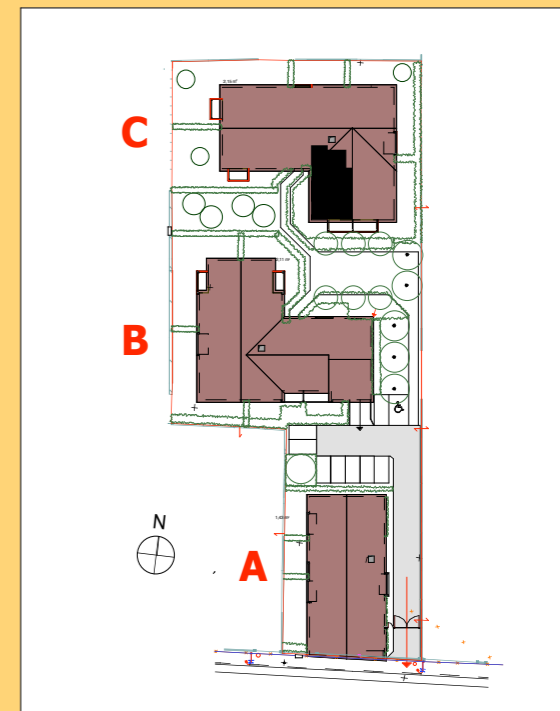

Les Allées du Château

Saint Priest

LES NOUVEAUX CONSTRUCTEURS
CONCEVONS VOTRE ESPACE DE VIE

Appartement 3 pieces N° 316

BATIMENT C
1° étage
17 rue du Grisard
69800 SAINT PRIEST

Surfaces habitables m2	63,81
Hall	6,43
Séjour	28,03
Cuisine	2,06
Rangement	0,68
Wc	2,06
Chambre principale	12,14
Chambre 2	9,44
Bains	5,03
Balcon	8,10
Garage N°	
Cave N°	