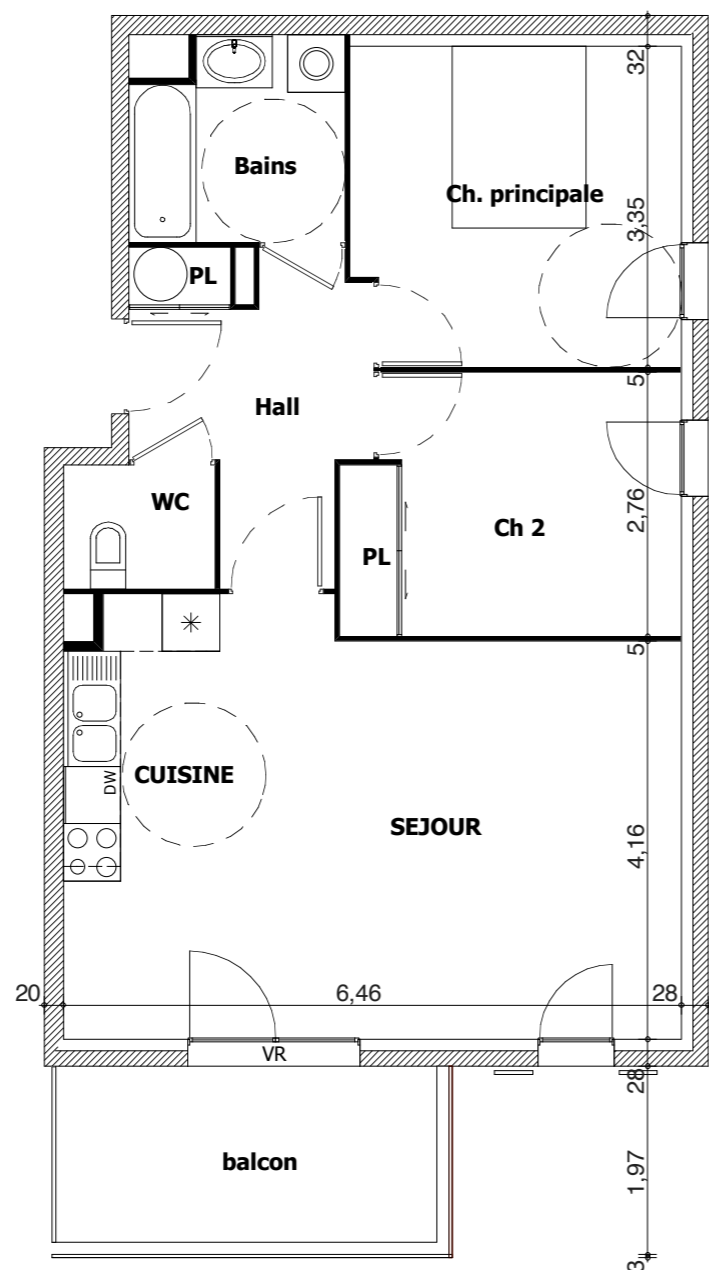

Les Allées du Château

Saint Priest

LES NOUVEAUX CONSTRUCTEURS
CONCEVONS VOTRE ESPACE DE VIE