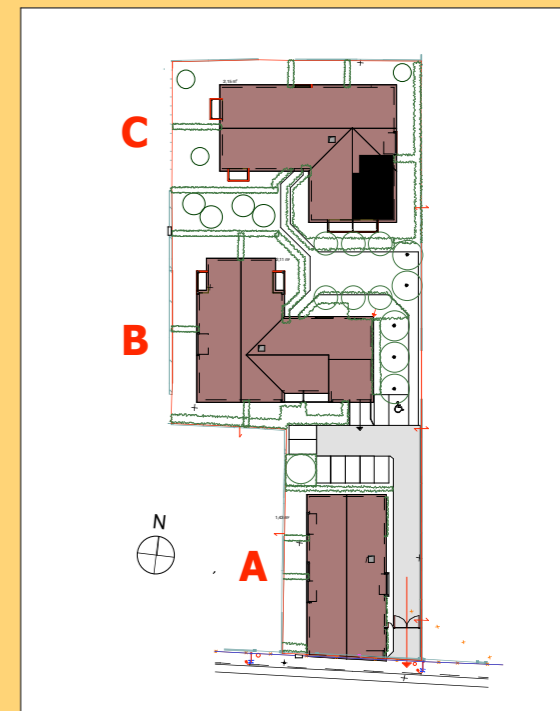

### Appartement 3 pieces N° 315

**BATIMENT C**  
**1° étage**  
**17 rue du Grisard**  
**69800 SAINT PRIEST**

Surfaces habitables m2	62,50
Hall	6,32
Séjour	28,00
Cuisine	6,32
Rangement	0,68
Wc	2,06
Chambre principale	11,46
Chambre 2	9,44
Bains	4,54
Balcon	8,10
Garage N°	
Cave N°	