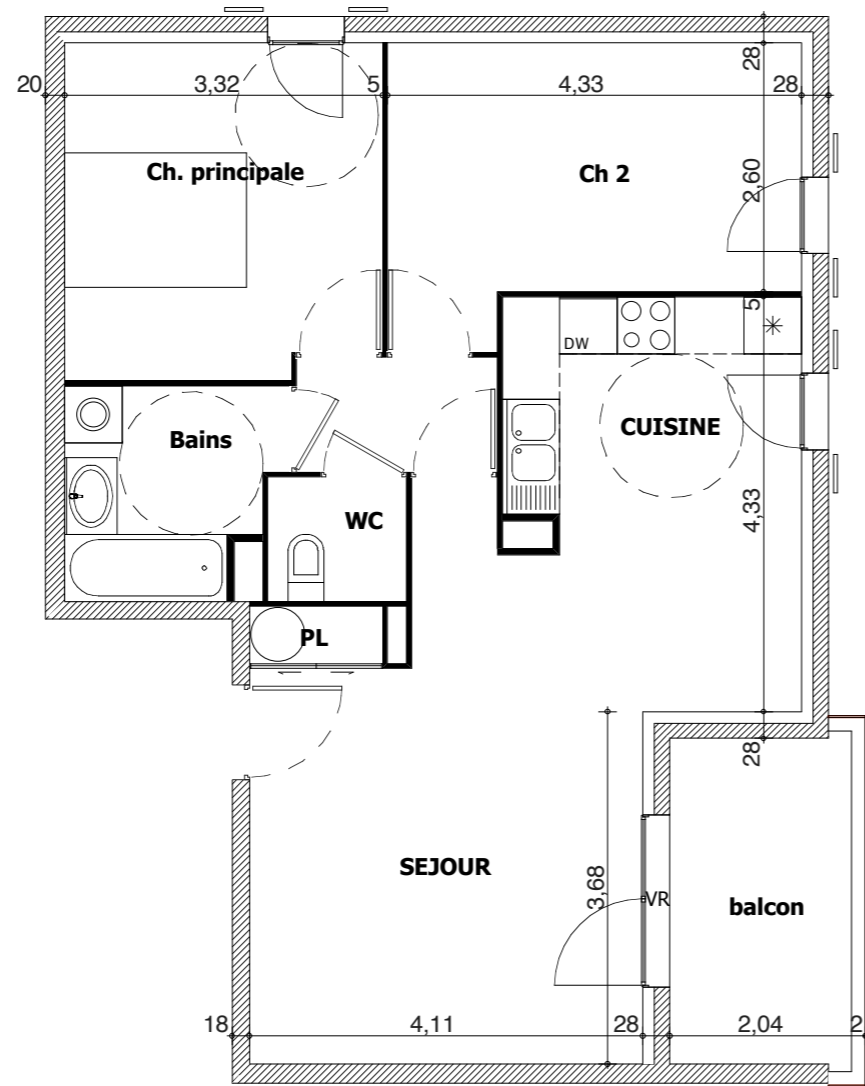

Les Allées du Château

Saint Priest

LES NOUVEAUX CONSTRUCTEURS
CONCEVONS VOTRE ESPACE DE VIE