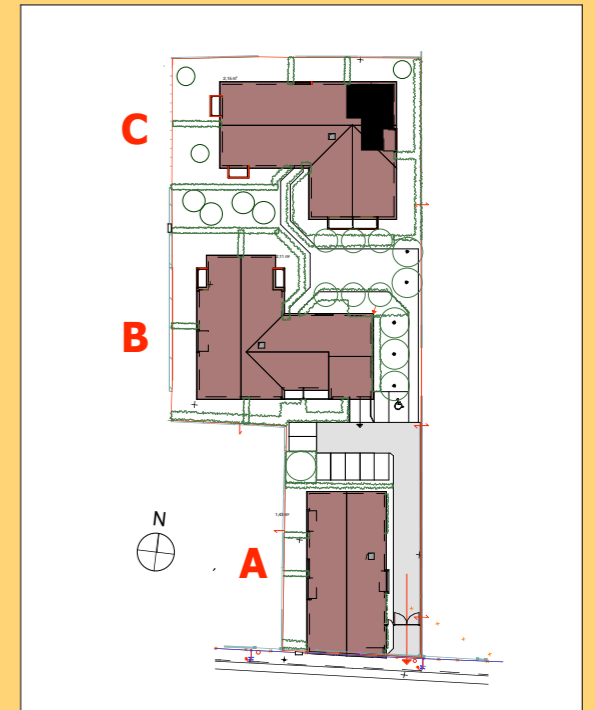

### Appartement 3 pieces N° 314

**BATIMENT C**  
**1° étage**  
**17 rue du Grisard**  
**69800 SAINT PRIEST**

Surfaces habitables m2 65,19

Séjour 31,78

Cuisine

Rangement 0,90

Dégagement 2,52

Wc 1,88