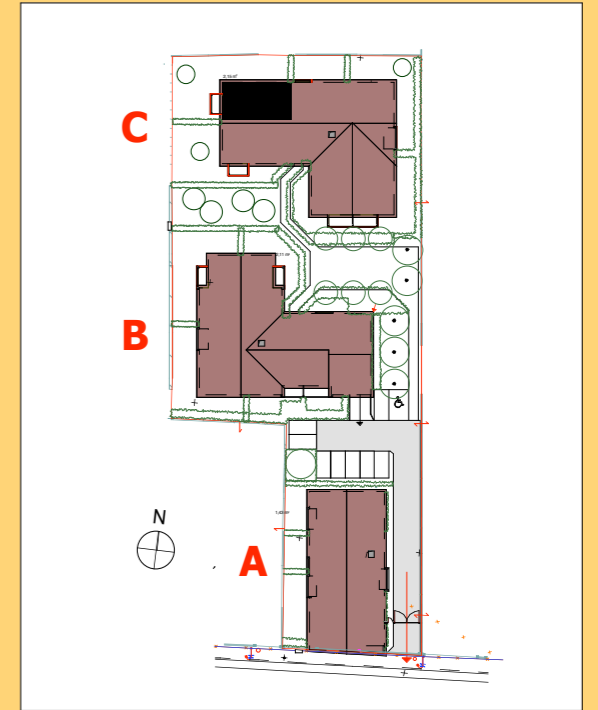

Les Allées du Château

Saint Priest

LES NOUVEAUX CONSTRUCTEURS
CONCEVONS VOTRE ESPACE DE VIE

Appartement 3 pieces N° 312

BATIMENT C
1° étage
17 rue du Grisard
69800 SAINT PRIEST

| | |
|------------------------|-------|
| Surfaces habitables m2 | 65,28 |
| Hall | |
| Séjour | 33,21 |
| Cuisine | |
| Rangement | 0,68 |
| Dégagement | 2,37 |
| Wc | 2,43 |
| Chambre principale | 10,94 |
| Chambre 2 | 10,83 |
| Bains | 4,82 |
| Balcon | 6,58 |
| Garage N° | |
| Cave N° | |