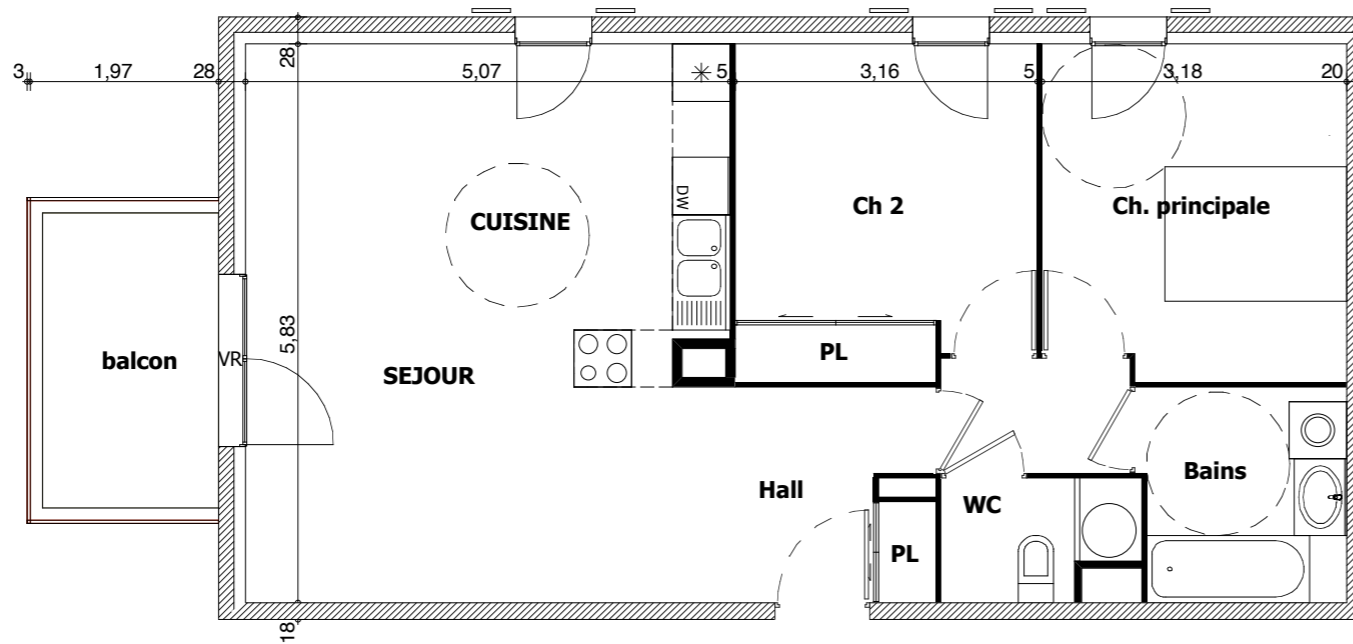

Les Allées du Château

Saint Priest

LES NOUVEAUX CONSTRUCTEURS
CONCEVONS VOTRE ESPACE DE VIE

Appartement 3 pieces N° 312

BATIMENT C
1° étage
17 rue du Grisard
69800 SAINT PRIEST

| | |
|------------------------|-------|
| Surfaces habitables m2 | 65,28 |
| Hall | |
| Séjour | 33,21 |
| Cuisine | |
| Rangement | 0,68 |
| Dégagement | 2,37 |
| Wc | 2,43 |
| Chambre principale | 10,94 |
| Chambre 2 | 10,83 |
| Bains | 4,82 |
| Balcon | 6,58 |
| Garage N° | |
| Cave N° | |