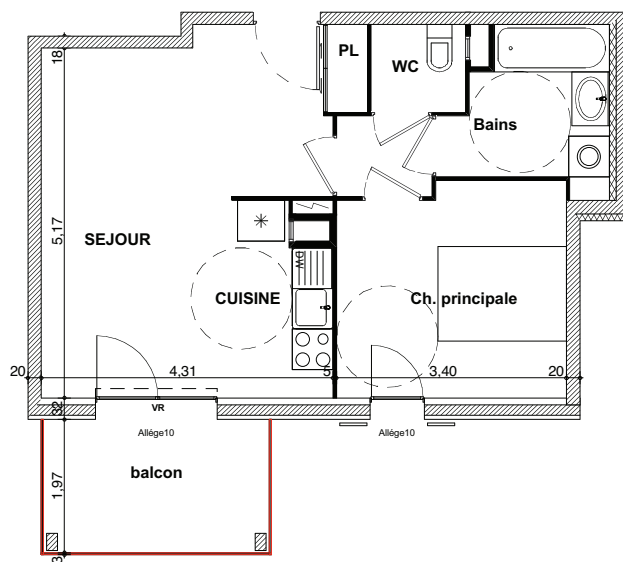

Les Allées du Château

Saint Priest

LES NOUVEAUX CONSTRUCTEURS
CONCEVONS VOTRE ESPACE DE VIE

Appartement 2 pièces N° 310

BATIMENT C
1° étage
17 rue du Grisard
69800 SAINT PRIEST

Surfaces habitables m2 42,25

Hall	
Séjour	22,30
Cuisine	
Rangement	0,85
Dégagement	1,70
Wc	1,82
Chambre principale	10,51
Bains	5,07

Balcon 6,50

Garage N°

Cave N°

Date 11-07-2010

1m 2m 3m