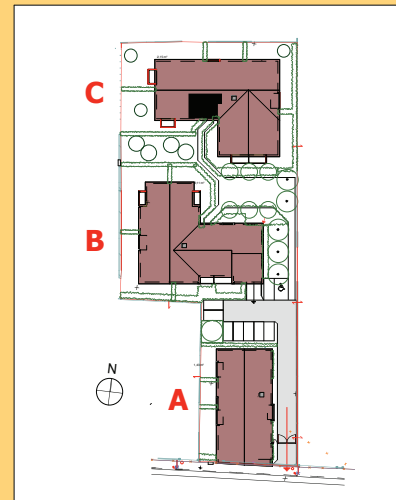

Les Allées du Château

Saint Priest

LES NOUVEAUX CONSTRUCTEURS
CONCEVONS VOTRE ESPACE DE VIE

Appartement 2 pièces N° 310

BATIMENT C
1° étage
17 rue du Grisard
69800 SAINT PRIEST

Surfaces habitables m2 42,25

Hall	
Séjour	22,30
Cuisine	
Rangement	0,85
Dégagement	1,70
Wc	1,82
Chambre principale	10,51
Bains	5,07

Balcon 6,50

Garage N°

Cave N°

Date 11-07-2010

1m 2m 3m