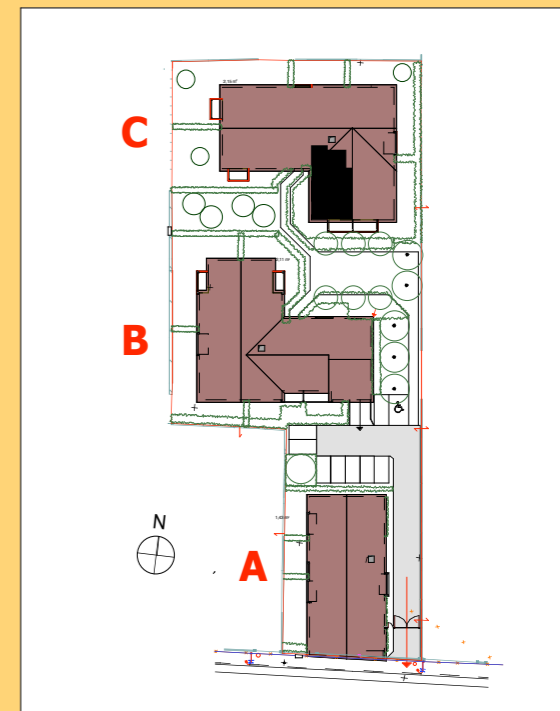

### Appartement 3 pieces N° 306

**BATIMENT C**  
**REZ DE CHAUSSEE**  
**17 rue du Grisard**  
**69800 SAINT PRIEST**

Surfaces habitables m2	63,81
Hall	6,43
Séjour	28,03
Cuisine	0,68
Rangement	2,06
Wc	12,14
Chambre principale	9,44
Chambre 2	5,03
Bains	
Jardin privatif	47,00
Garage N°	
Cave N°	