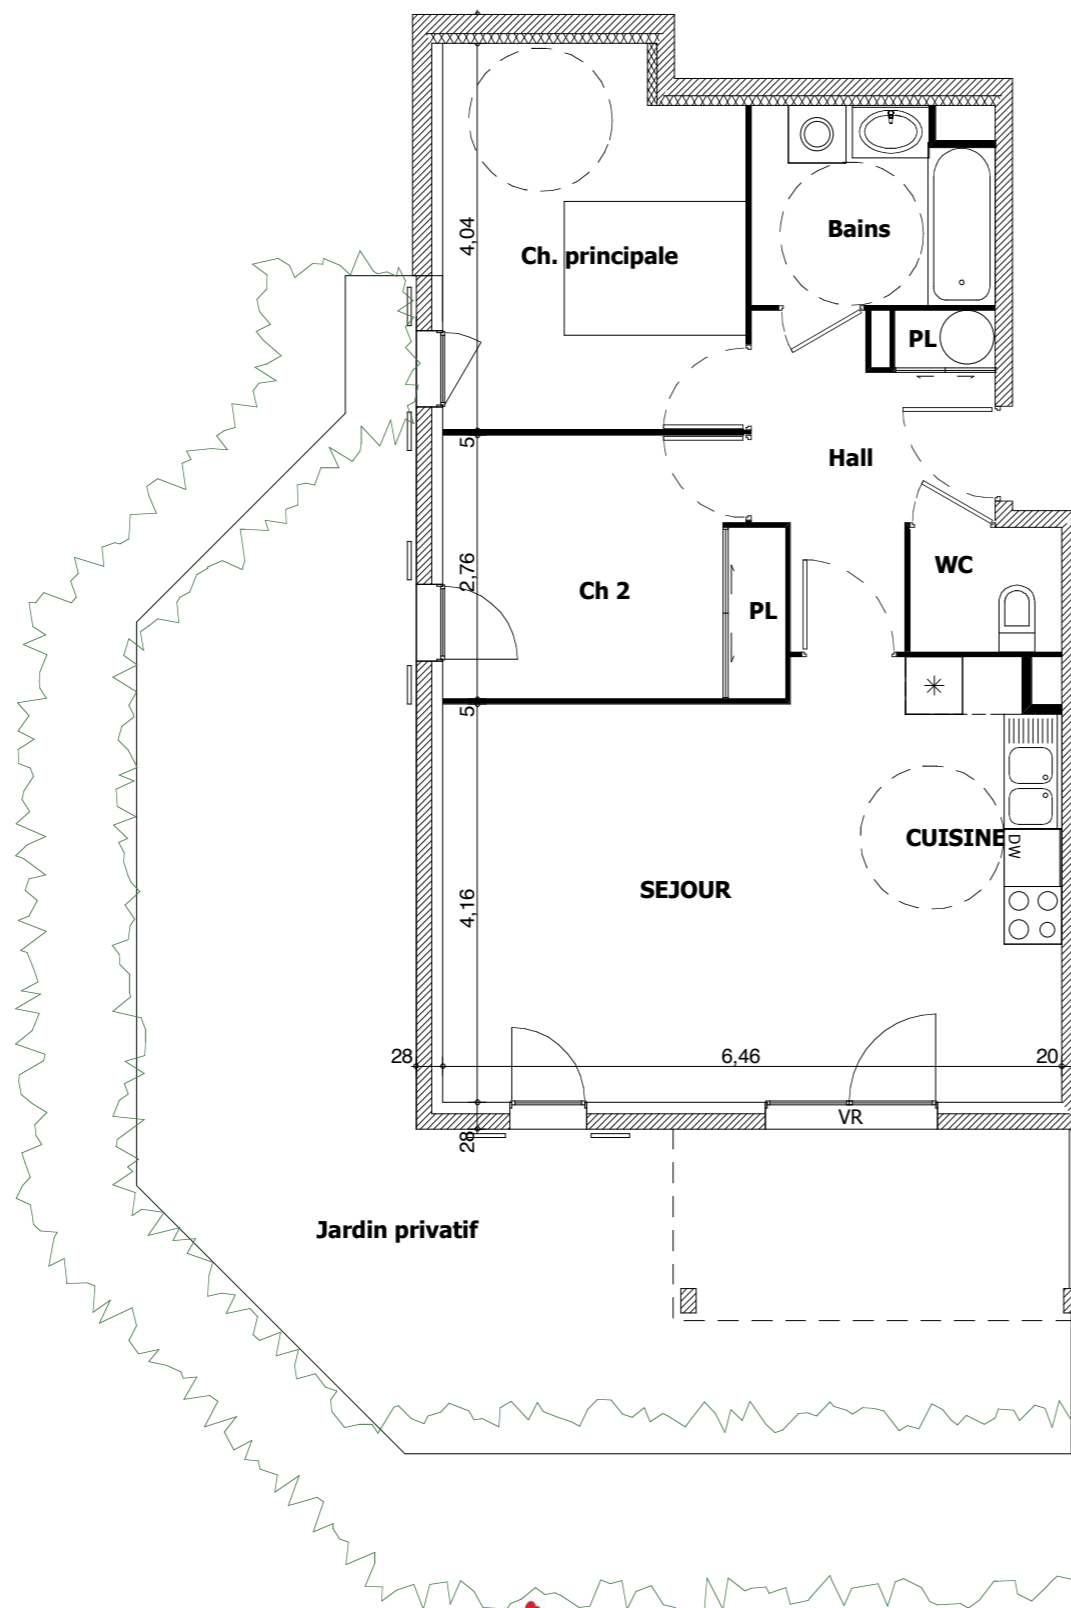

Les Allées du Château

Saint Priest

Jardin privatif

LES NOUVEAUX CONSTRUCTEURS
CONCEVONS VOTRE ESPACE DE VIE