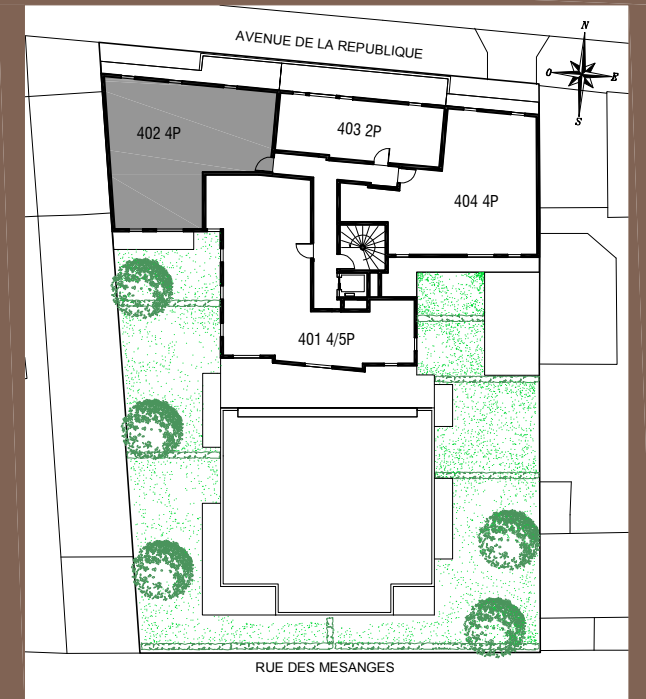

LE 49 RÉPUBLIQUE

VILLEJUIF

402

LEGENDE

- : volet roulant
- : eaux pluviales
- : chaudière
- : gaine technique
- : tableau électrique
- : faux-plafond ou soffite
- : placard coulissant
- : placard battant

LES NOUVEAUX CONSTRUCTEURS

Appartement 4 PIÈCES
Lot N°402

ÉTAGE 4
49 avenue de la République
94 800 VILLEJUIF

TABLEAU DES SURFACES

(y compris placards)

Entrée	6.50 m ²
Réception	26.10 m ²
Suite parents	11.50 m ²
Chambre 1	11.70 m ²
Chambre 2	10.20 m ²
salle de bain	4.90 m ²
salle d'eau	3.00 m ²
toilettes	1.90 m ²
dégagement	2.40 m ²

SURFACE HABITABLE 78.20 m²

terrasse 14.70 m²
balcon 6.40 m²

SURFACE TOTALE PRIVATIVE 99.30 m²

NOTAIRE

INDICE 0

DATE: 04/12/2012

Des modifications sont susceptibles d'être apportées à ce plan en fonction des nécessités techniques de la réalisation tant en ce qui concerne les dimensions libres que l'équipement. Les surfaces sont approximatives. Les retombées, soffites, faux-plafonds, équipements sanitaires ainsi que le calpinage et dimensions des carrelages sont figurés à titre indicatif, et peuvent subir des modifications pour des impératifs techniques. Les équipements ménagers ne sont pas fournis (hormis l'évier ou meuble kitchenette).