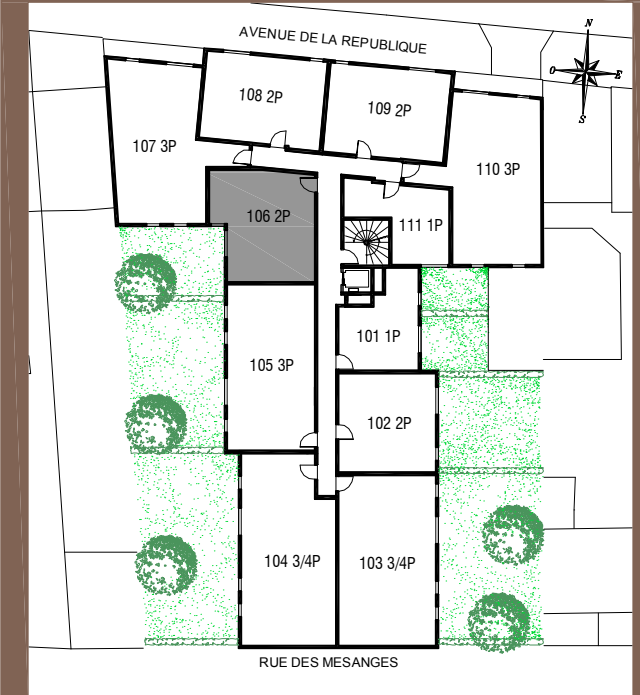

LE 49 RÉPUBLIQUE

VILLEJUIF

← 106

LEGENDE

-  : volet roulant
-  : eaux pluviales
-  : chaudière
-  : gaine technique
-  : tableau électrique
-  : faux-plafond ou soffite
-  : placard coulissant
-  : placard battant

LES NOUVEAUX CONSTRUCTEURS

Appartement 2 PIÈCES
Lot N°106

ÉTAGE 1
49 avenue de la République
94 800 VILLEJUIF

TABLEAU DES SURFACES

(y compris placards)

Entrée	2.90 m ²
Réception	25.70 m ²
Chambre	11.00 m ²
salle d'eau	4.80 m ²

SURFACE HABITABLE 44.40 m²

SURFACE TOTALE PRIVATIVE 44.40 m²

INDICE 0

DATE: 02/03/2012

Des modifications sont susceptibles d'être apportées à ce plan en fonction des nécessités techniques de la réalisation tant en ce qui concerne les dimensions libres que l'équipement. Les surfaces sont approximatives. Les retombées, soffites, faux-plafonds, équipements sanitaires ainsi que le calpinage et dimensions des carrelages sont figurés à titre indicatif, et peuvent subir des modifications pour des impératifs techniques. Les équipements ménagers ne sont pas fournis (hormis l'évier ou meuble kitchenette).