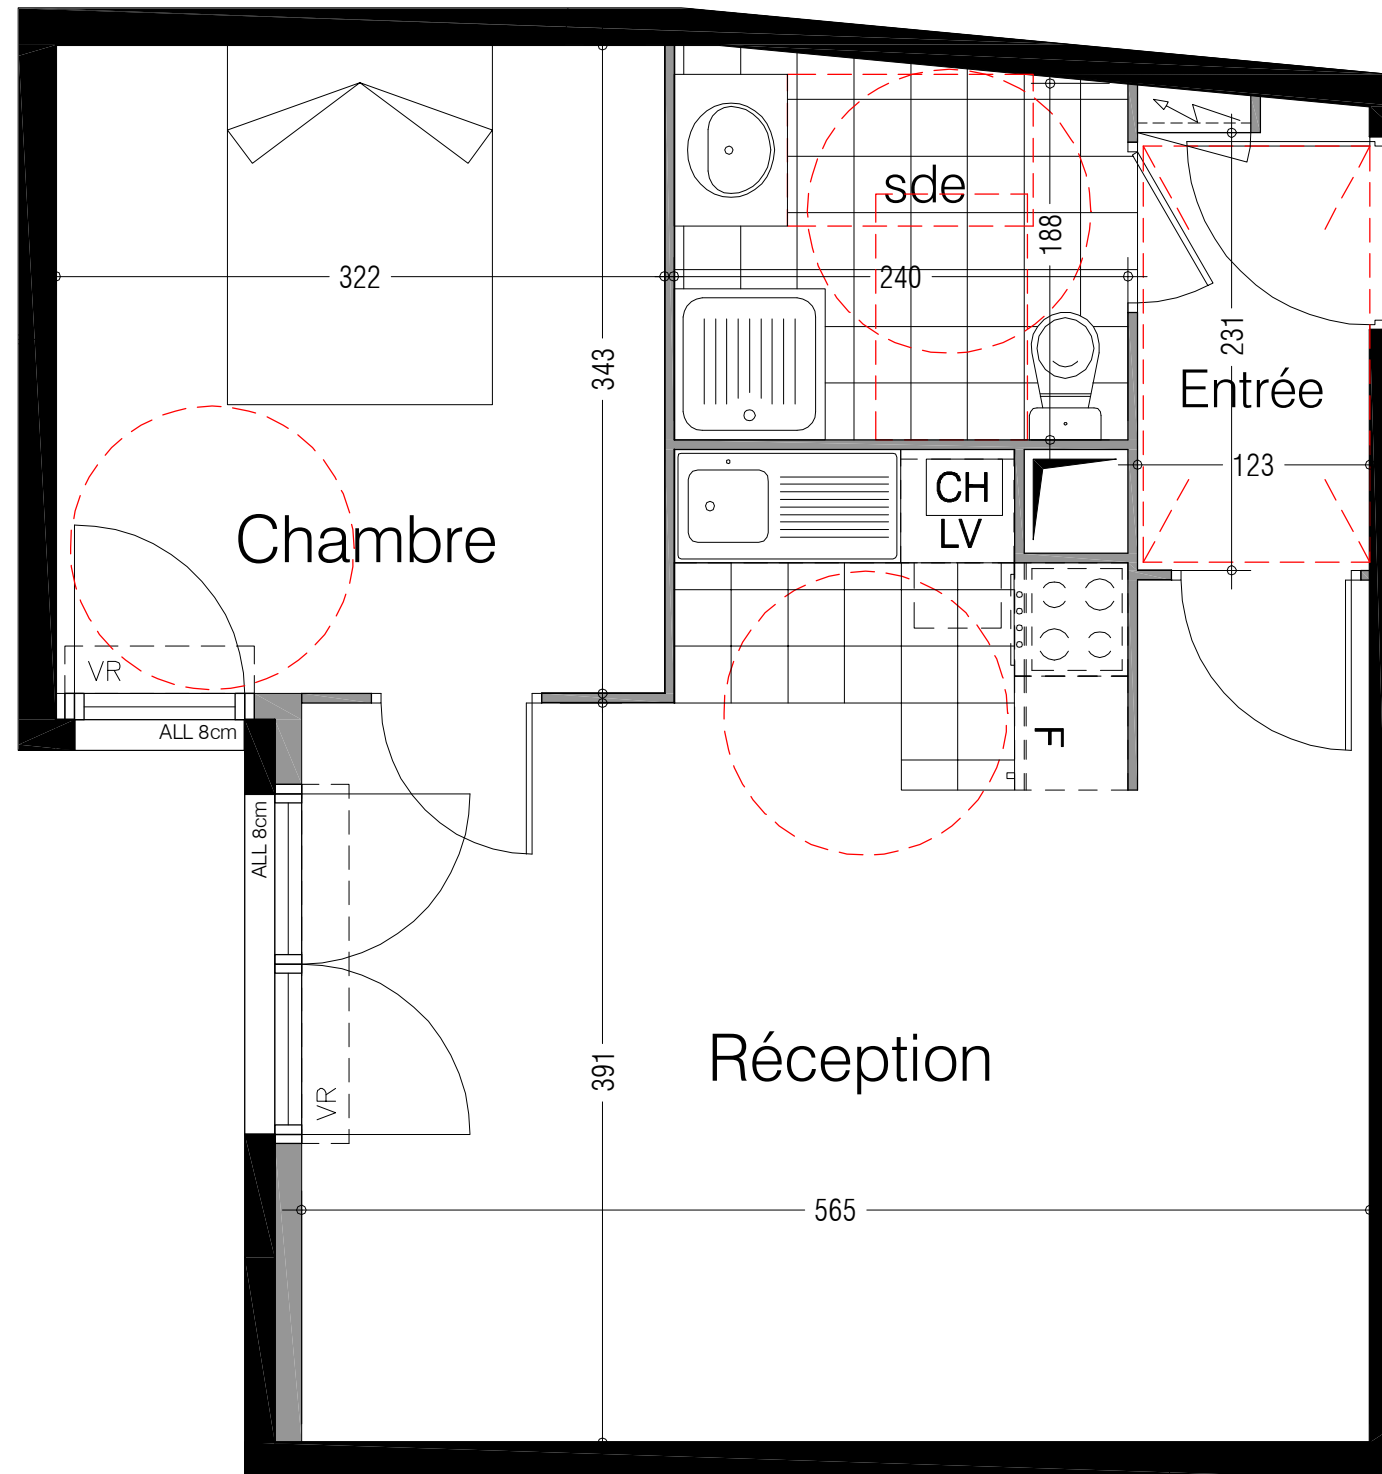

LE 49 RÉPUBLIQUE

VILLEJUIF

← 106

LEGENDE

-  : volet roulant
-  : eaux pluviales
-  : chaudière
-  : gaine technique
-  : tableau électrique
-  : faux-plafond ou soffite
-  : placard coulissant
-  : placard battant

LES NOUVEAUX CONSTRUCTEURS

Appartement 2 PIÈCES
Lot N°106

ÉTAGE 1
49 avenue de la République
94 800 VILLEJUIF

TABLEAU DES SURFACES

(y compris placards)

Entrée	2.90 m ²
Réception	25.70 m ²
Chambre	11.00 m ²
salle d'eau	4.80 m ²

SURFACE HABITABLE 44.40 m²

SURFACE TOTALE PRIVATIVE 44.40 m²

INDICE 0

DATE: 02/03/2012

Des modifications sont susceptibles d'être apportées à ce plan en fonction des nécessités techniques de la réalisation tant en ce qui concerne les dimensions libres que l'équipement. Les surfaces sont approximatives. Les retombées, soffites, faux-plafonds, équipements sanitaires ainsi que le calpinage et dimensions des carrelages sont figurés à titre indicatif, et peuvent subir des modifications pour des impératifs techniques. Les équipements ménagers ne sont pas fournis (hormis l'évier ou meuble kitchenette).