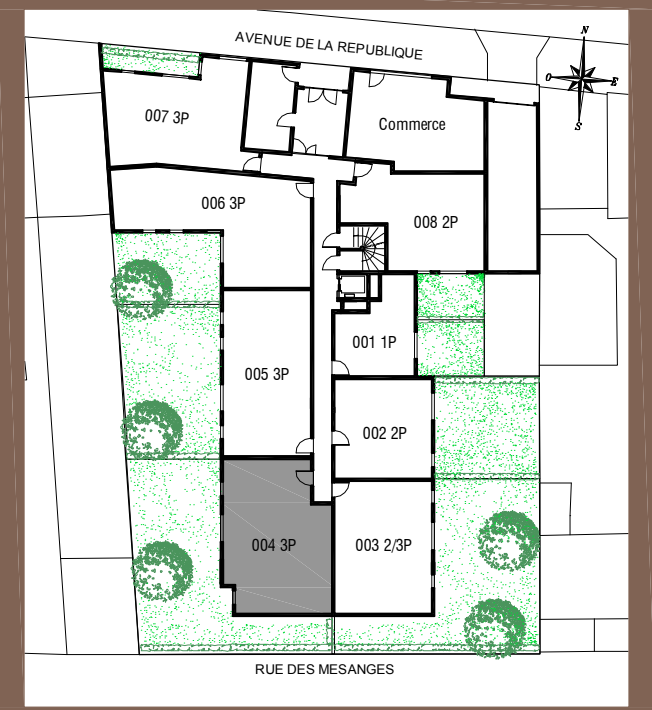

LE 49 RÉPUBLIQUE VILLEJUIF

LEGENDE

- : volet roulant
- : eaux pluviales
- : chaudière
- : gaine technique
- : tableau électrique
- : faux-plafond ou soffite
- : placard coulissant
- : placard battant

Appartement 3 PIÈCES
Lot N°004

REZ DE CHAUSÉE
49 avenue de la République
94 800 VILLEJUIF

TABLEAU DES SURFACES (y compris placards)

Entrée	3.90 m ²
Réception	27.90 m ²
Chambre1	11.70 m ²
Chambre2	10.00 m ²
salle de bain	5.30 m ²
toilettes	2.00 m ²
dégagement	1.80 m ²

SURFACE HABITABLE 62.60 m²

terrasse	5.60 m ²
jardin	81.00 m ²

SURFACE TOTALE PRIVATIVE 149.20 m²

INDICE 0 DATE: 30/05/2012

Des modifications sont susceptibles d'être apportées à ce plan en fonction des nécessités techniques de la réalisation tant en ce qui concerne les dimensions libres que l'équipement. Les surfaces sont approximatives. Les retombées, soffites, faux-plafonds, équipements sanitaires ainsi que le calpinage et dimensions des carrelages sont figurés à titre indicatif, et peuvent subir des modifications pour des impératifs techniques. Les équipements ménagers ne sont pas fournis (hormis l'évier ou meuble kitchenette).