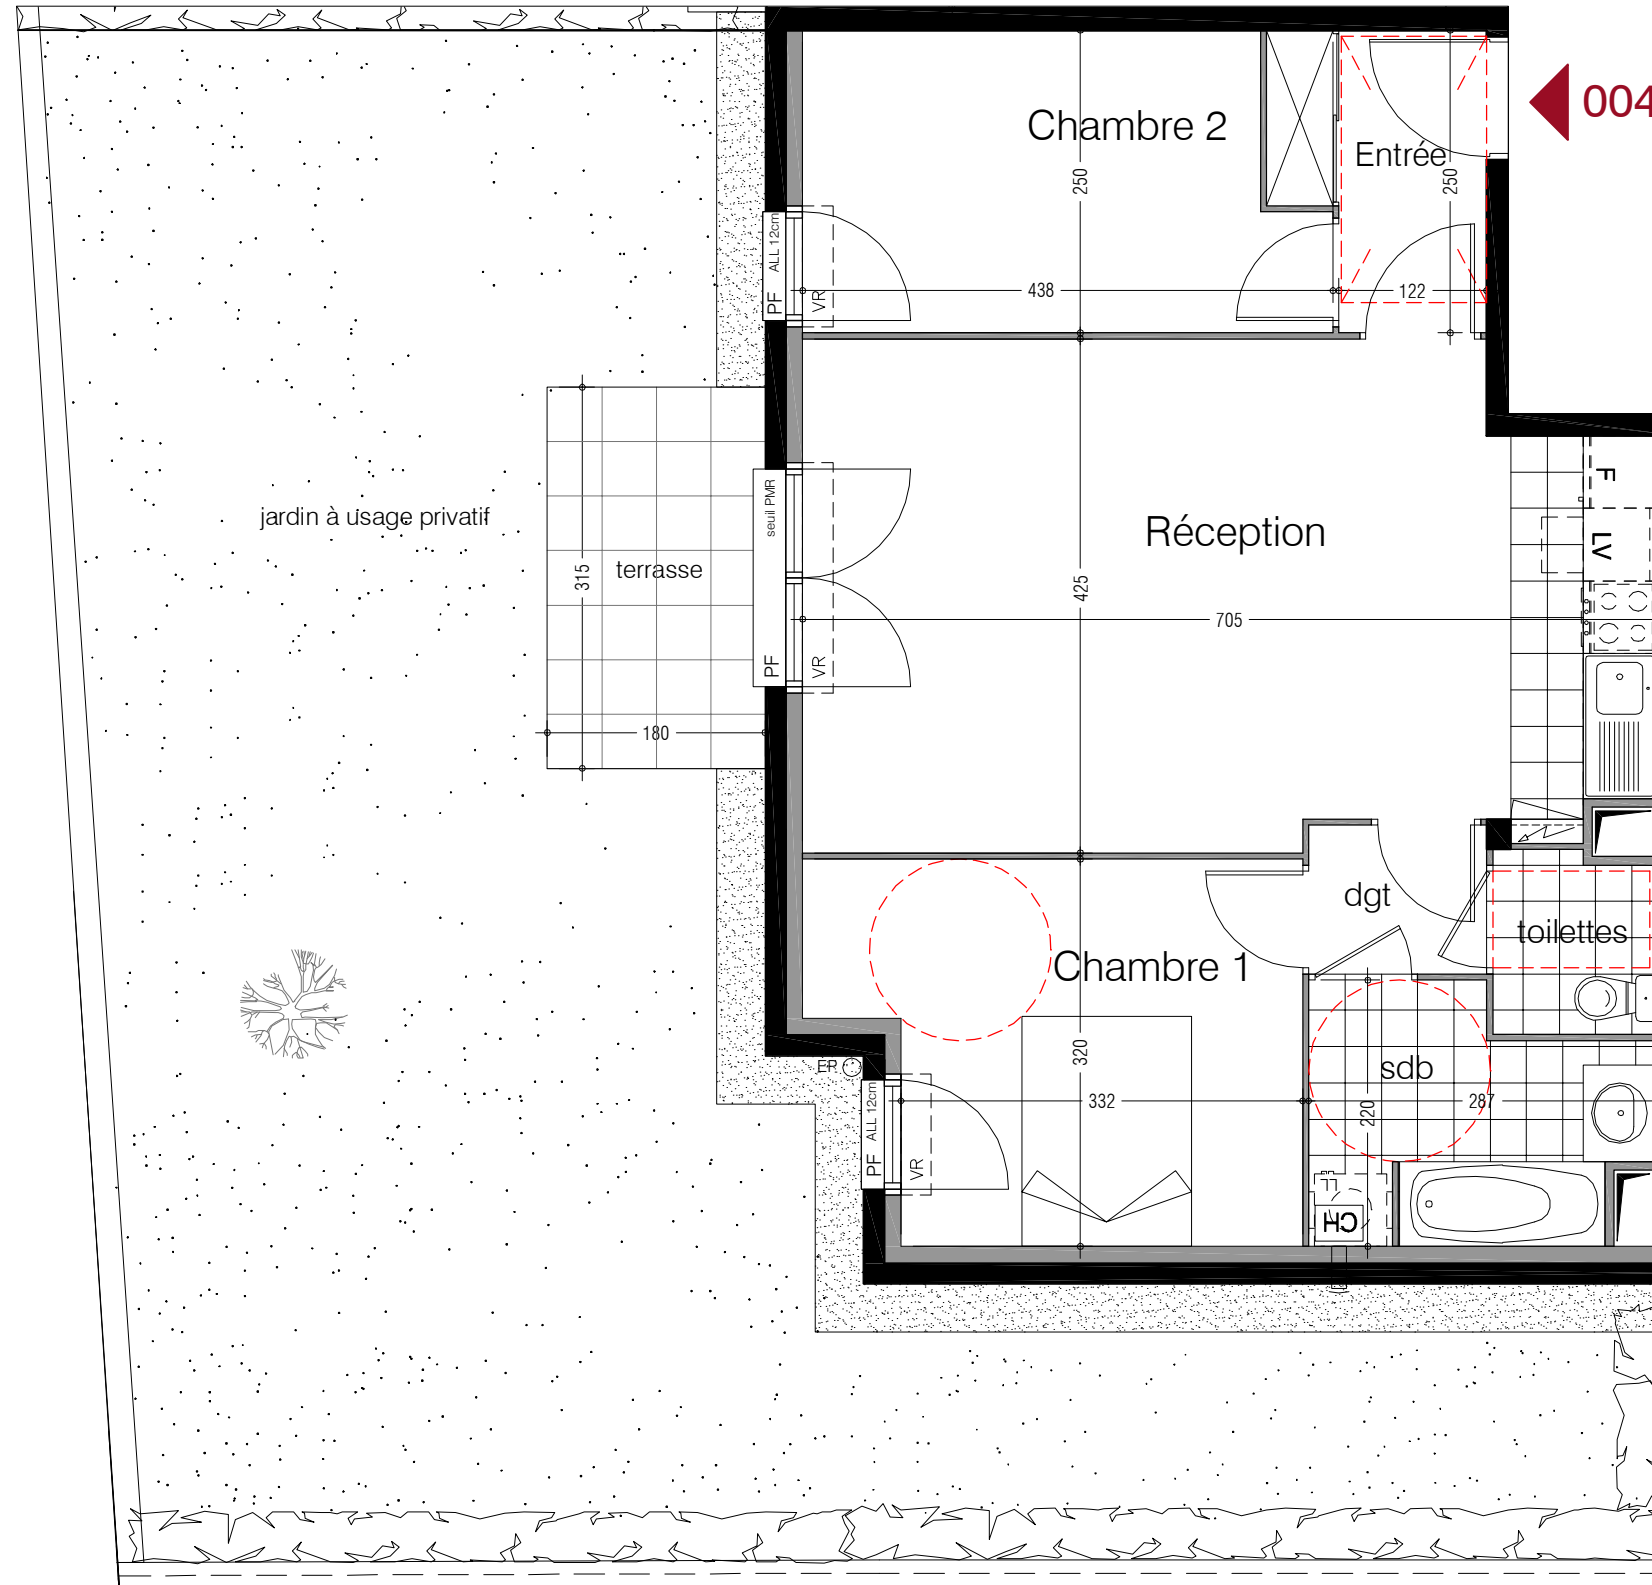

LE 49 RÉPUBLIQUE VILLEJUIF

LEGENDE

- : volet roulant
- : eaux pluviales
- : chaudière
- : gaine technique
- : tableau électrique
- : faux-plafond ou soffite
- : placard coulissant
- : placard battant

Appartement 3 PIÈCES
Lot N°004

REZ DE CHAUSÉE
49 avenue de la République
94 800 VILLEJUIF

TABLEAU DES SURFACES (y compris placards)

Entrée	3.90 m ²
Réception	27.90 m ²
Chambre1	11.70 m ²
Chambre2	10.00 m ²
salle de bain	5.30 m ²
toilettes	2.00 m ²
dégagement	1.80 m ²

SURFACE HABITABLE 62.60 m²

terrasse	5.60 m ²
jardin	81.00 m ²

SURFACE TOTALE PRIVATIVE 149.20 m²

INDICE 0 DATE: 30/05/2012

Des modifications sont susceptibles d'être apportées à ce plan en fonction des nécessités techniques de la réalisation tant en ce qui concerne les dimensions libres que l'équipement. Les surfaces sont approximatives. Les retombées, soffites, faux-plafonds, équipements sanitaires ainsi que le calpinage et dimensions des carrelages sont figurés à titre indicatif, et peuvent subir des modifications pour des impératifs techniques. Les équipements ménagers ne sont pas fournis (hormis l'évier ou meuble kitchenette).