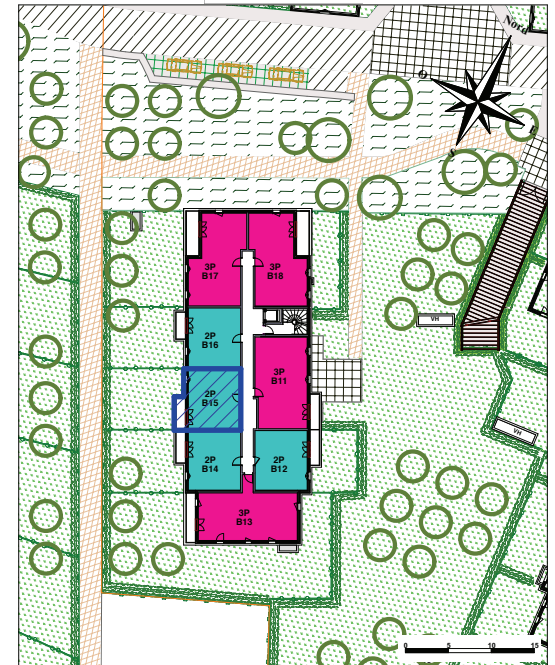

NATURA MESNIL

1er ETAGE
2 PIECES
B15

2 PIECES B15

1 CHAMBRE

1er ETAGE	
SEJOUR+CUISINE	21,13 m ²
ENTREE+PLACARD	3,50 m ²
CHAMBRE	11,49 m ²
SALLE DE BAINS	5,37 m ²
SURFACE HABITABLE	41,49 m ²
BALCON	4,16 m ²

 TABLEAU ABONNE

 VOLET ROULANT