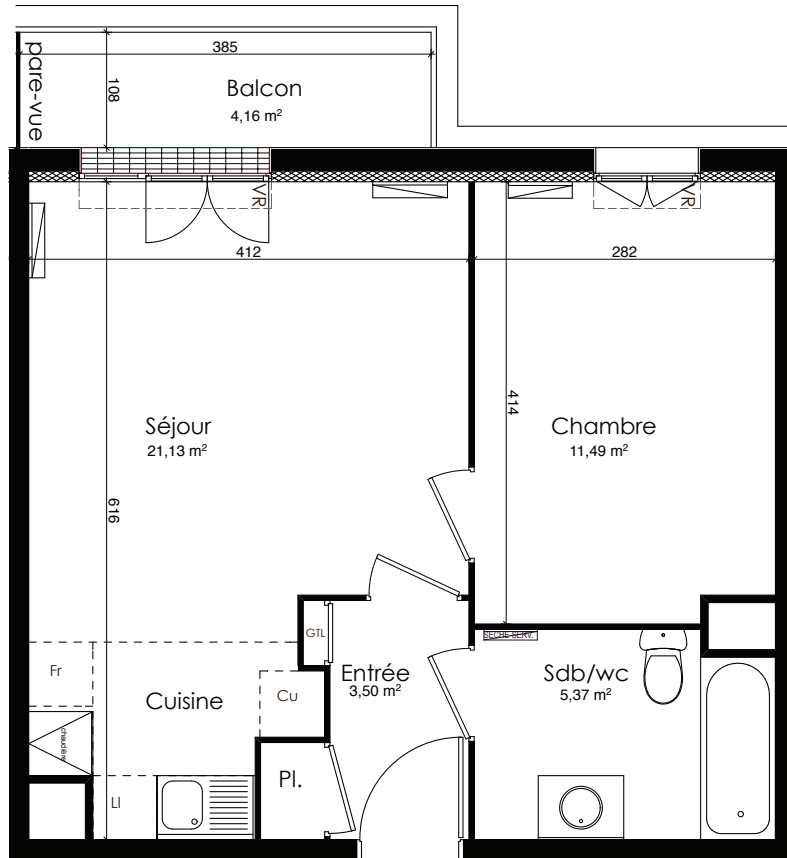

NATURA MESNIL

1er ETAGE
2 PIECES
B15

2 PIECES B15

1 CHAMBRE

1er ETAGE	
SEJOUR+CUISINE	21,13 m ²
ENTREE+PLACARD	3,50 m ²
CHAMBRE	11,49 m ²
SALLE DE BAINS	5,37 m ²
SURFACE HABITABLE	41,49 m ²
BALCON	4,16 m ²

 TABLEAU ABONNE

 VOLET ROULANT