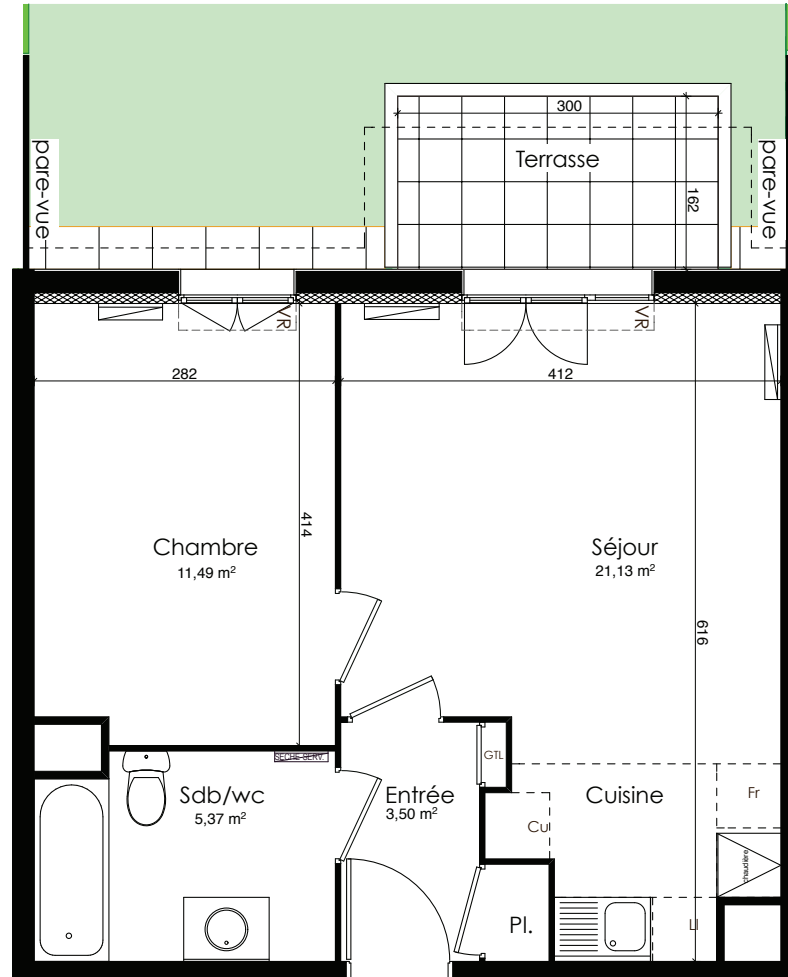

# NATURA MESNIL

REZ-DE-JARDIN  
2 PIECES  
B05

2 PIECES B05

1 CHAMBRE

REZ DE CHAUSSEE	
SEJOUR+CUISINE	21,13 m <sup>2</sup>
ENTREE+PLACARD	3,50 m <sup>2</sup>
CHAMBRE	11,49 m <sup>2</sup>
SALLE DE BAINS+WC	5,37 m <sup>2</sup>
<b>SURFACE HABITABLE</b>	<b>41,49 m<sup>2</sup></b>
JARDIN PRIVATIF (environ)	68 m <sup>2</sup>
<b>DONT TERRASSE</b>	<b>4,86 m<sup>2</sup></b>

CTL TABLEAU ABONNE

VR VOLET ROULANT

0 1 2 3 m