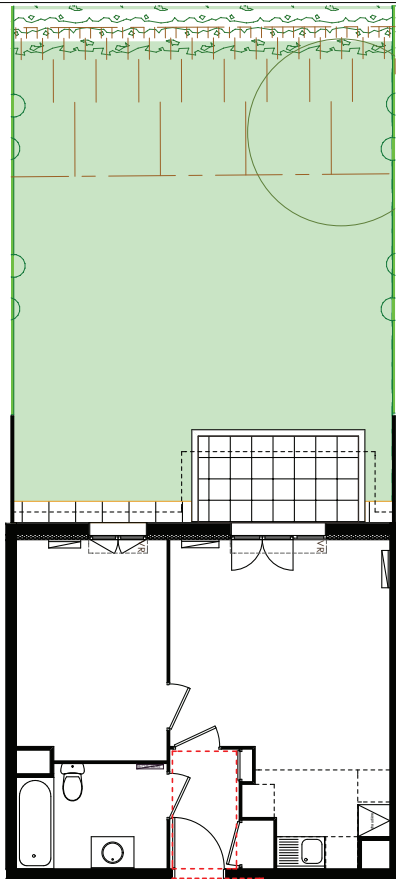

# NATURA MESNIL

REZ-DE-JARDIN  
2 PIECES  
B05

2 PIECES B05

1 CHAMBRE

REZ DE CHAUSSEE	
SEJOUR+CUISINE	21,13 m <sup>2</sup>
ENTREE+PLACARD	3,50 m <sup>2</sup>
CHAMBRE	11,49 m <sup>2</sup>
SALLE DE BAINS+WC	5,37 m <sup>2</sup>
<b>SURFACE HABITABLE</b>	<b>41,49 m<sup>2</sup></b>
JARDIN PRIVATIF (environ)	68 m <sup>2</sup>
<b>DONT TERRASSE</b>	<b>4,86 m<sup>2</sup></b>

CTL TABLEAU ABONNE

VR VOLET ROULANT

0 1 2 3 m