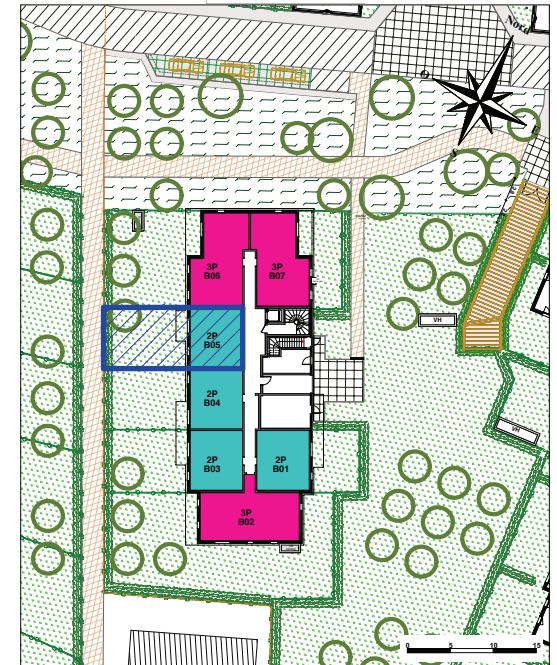

# NATURA MESNIL

REZ-DE-JARDIN  
2 PIECES  
B05

2 PIECES B05

1 CHAMBRE

REZ DE CHAUSSEE	
SEJOUR+CUISINE	21,13 m <sup>2</sup>
ENTREE+PLACARD	3,50 m <sup>2</sup>
CHAMBRE	11,49 m <sup>2</sup>
SALLE DE BAINS+WC	5,37 m <sup>2</sup>
<b>SURFACE HABITABLE</b>	<b>41,49 m<sup>2</sup></b>
JARDIN PRIVATIF (environ)	68 m <sup>2</sup>
<b>DONT TERRASSE</b>	<b>4,86 m<sup>2</sup></b>

CTL TABLEAU ABONNE

VR VOLET ROULANT

0 1 2 3 m