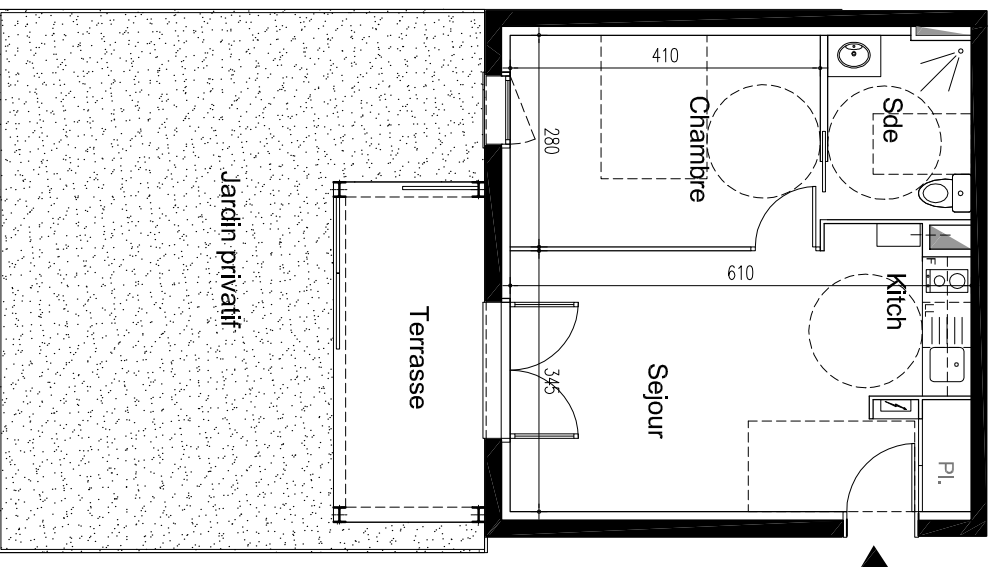

Résidence Le Gamay

RDC - T2 n° 08

Séjour + Kitch + PI	21,20 m ²
Chambre	11,45 m ²
Sde	4,55 m ²

TOTAL 37,20 m²

Terrasse	9,00 m ²
Jardin privatif	37,20 m ²