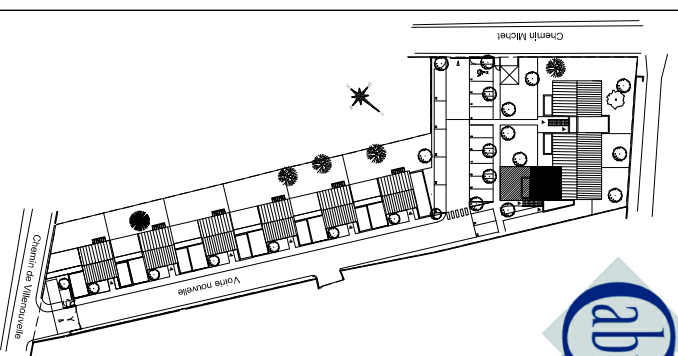

Résidence Le Gamay

RDC - T2 n° 08

Séjour + Kitch + PI	21,20 m ²
Chambre	11,45 m ²
Sde	4,55 m ²

TOTAL 37,20 m²

Terrasse	9,00 m ²
Jardin privatif	37,20 m ²