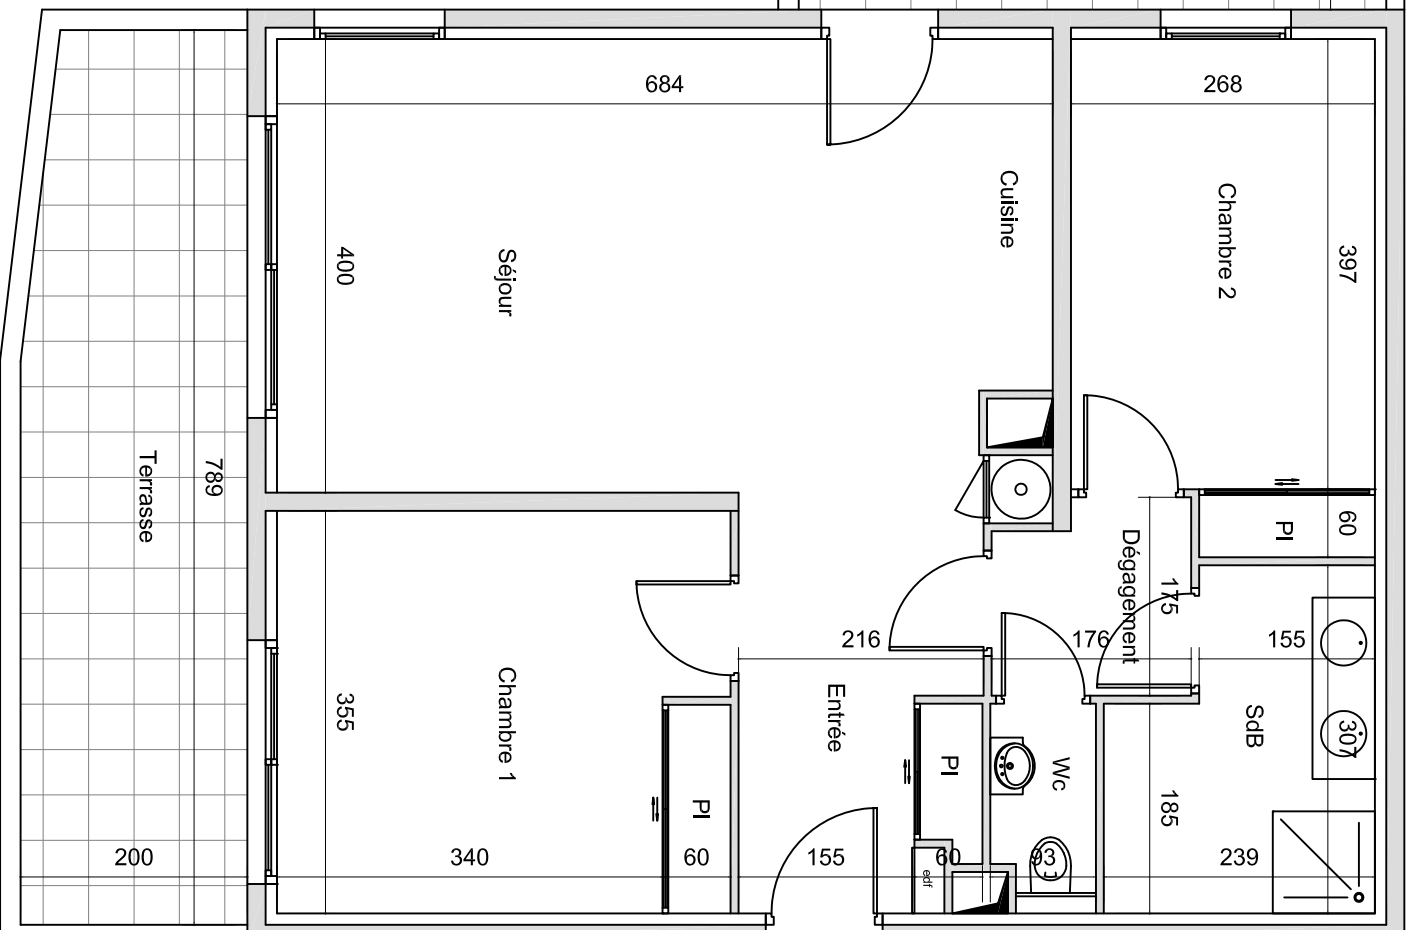

**DOMAINE DE BELLEVUE**  
555, avenue Janvier Passero 06210 MANDELIEU LA NAPOLLE

# ILOT F

**APPARTEMENT**  
7040  
NIVEAU -1  
TYPE 3 PIECES

Entrée	7.04 m <sup>2</sup>
Séjour + cuisine	27.74 m <sup>2</sup>
Chambre 1	14.16 m <sup>2</sup>
Chambre 2	11.57 m <sup>2</sup>
Salle de bains	6.31 m <sup>2</sup>
Wc	1.62 m <sup>2</sup>
Dégagement	2.87 m <sup>2</sup>
<b>Total habitable</b>	<b>71.31 m<sup>2</sup></b>
<b>Terrasse</b>	<b>41.12 m<sup>2</sup></b>

F

APPARTEMENT 7040

La disposition des équipements est donnée à titre indicatif. La société se réserve la possibilité d'apporter à ce plan des modifications dues à des impératifs d'ordre technique ou réglementaire.  
Les surfaces indiquées sont approximatives.  
La surface de chaque pièce est calculée avec son éventuel placard