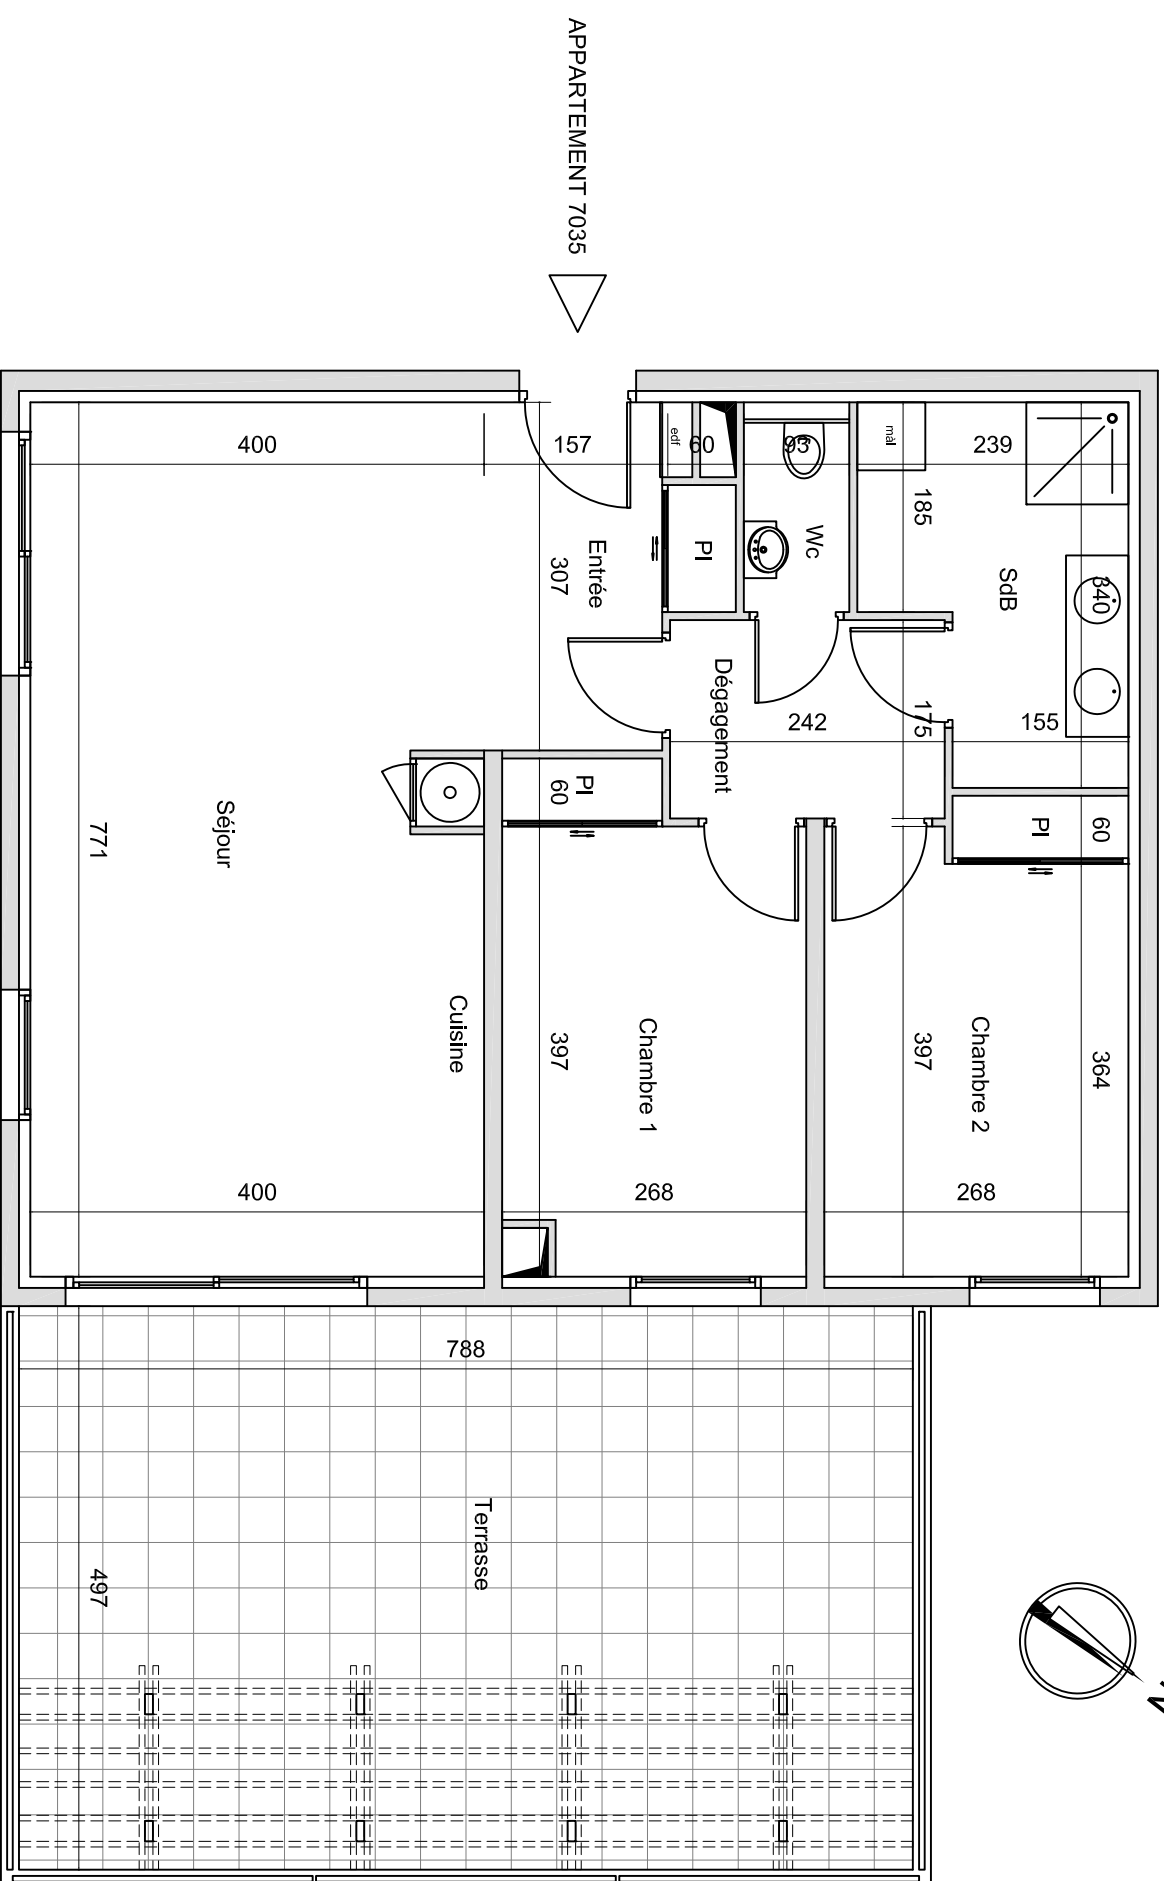

**DOMAINE DE BELLEVUE**

555, avenue Janvier Passero 06210 MANDELIEU LA NAPOLLE

**ILOTE**

**APPARTEMENT**  
7035  
NIVEAU -4  
TYPE 3 PIECES

Entrée	5.55 m <sup>2</sup>
Séjour + cuisine	30.75 m <sup>2</sup>
Chambre 1	11.25 m <sup>2</sup>
Chambre 2	11.04 m <sup>2</sup>
Salle de bains	6.82 m <sup>2</sup>
Wc	1.72 m <sup>2</sup>
Dégagement	4.24 m <sup>2</sup>
<b>Total habitable</b>	<b>71.37 m<sup>2</sup></b>
<b>Terrasse</b>	<b>39.16 m<sup>2</sup></b>

E

La disposition des équipements est donnée à titre indicatif. La société se réserve la possibilité d'apporter à ce plan des modifications dues à des impératifs d'ordre technique ou réglementaire.  
Les surfaces indiquées sont approximatives.  
La surface de chaque pièce est calculée avec son éventuel placard